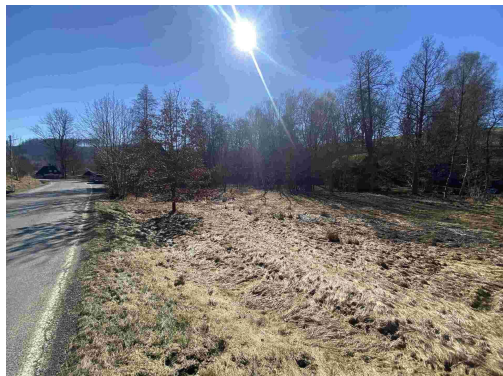

Prodej pozemku Dolní Vernéřovice

54213, Jívka

Pouze do 31.5.2026

JARNÍ SLEVA

Sleva bude odečtena z běžné ceny uvedené v inzerci.

1 490 000 Kč
za nemovitost

Prodávající si vyhrazuje právo vybrat kupujícího na základě jím zvolených kritérií.

Vyřizuje

Petra Chmelařová

Tel.: 380 405 390

GSM: +420 725 953 609

E-mail:

chmelarova@fondrealit.cz

Celková plocha:

2 052 m²

Druh pozemku:

pro bydlení

POPIS NEMOVITOSTI: Nabízíme k prodeji pozemek o výměře 2 052 m² ve vesnici Dolní Vernéřovice, která je součástí obce Jívka v okrese Trutnov v Královéhradeckém kraji. Leží v údolí Dřevíče mezi Horními Vernéřovicemi a Vápenkou. Pozemek je dle katastru nemovitostí veden jako trvalý travní porost a dle územního plánu se nachází v ploše obytné venkovské. K pozemku je přístup z komunikace. Údolím, ve kterém se ves nachází, protéká potok Dřevíč a ves sama je ohraničena Adršpašsko-Teplickými skalami na straně jedné a Závorou a Jestřebími horami na straně druhé. V obci Jívka najdete základní občanskou vybavenost, ostatní vybavenost se nachází ve městě Trutnov. Dolní Vernéřovice jsou také názvem katastrálního území. V případě zájmu nás neváhejte kontaktovat.

JARNÍ SLEVA BUDE POSKYTNUTA VE VÝŠI 500 000 Kč