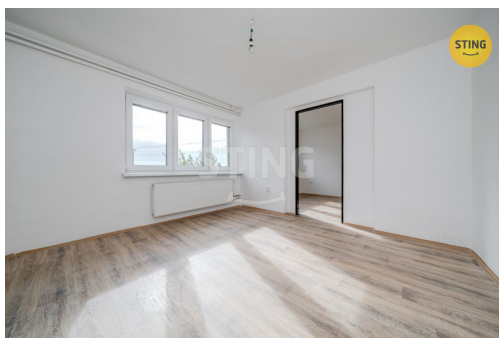

Prodej - Byty

číslo zakázky: 133995

Byt v rodinném domě 2+1 Dolní Lhotě

K nádraží, Dolní Lhota

3 949 000 Kč
za nemovitost

Vyřizuje
Tomáš Kawa
Tel.: 800 10 30 10
GSM: 800 10 30 10
E-mail:
zakaznický.servis@rksting.cz

Dispozice bytu:	2+1	Podlaží v domě:	1
Počet podlaží v domě:	2	Celková podlahová plocha:	120 m²
Druh objektu:	cihlová	Stav objektu:	dobrý
Vlastnictví:	osobní	Druh bytu:	Byt v rodinném domě
Umístění objektu:	okraj obce	Doprava:	dálnice; silnice; MHD; autobus
Občanská vybavenost:	Škola; Školka; Komplettní síť obchodů a služeb	Elektřina:	Elektro - 230 V; Elektro - 380 V
Voda:	Vodovod; Rozvod studené a teplé vody	Plyn:	Plynovod
Topení:	Ústřední - plynové	Odpad:	Kanalizace
Energetická náročnost:	G - Mimořádně nehospodárná		

POPIS NEMOVITOSTI: Nabízíme k prodeji byt v rodinném domě o dispozici 2+1 v pěkném stavu, situovaný v klidné lokalitě Dolní Lhota s výbornou dostupností do Ostravy Poruby cca 5 min. autem a nebo tramvají 15 min. Byt se nachází ve spodním patře domu. Má společný vstup s horním bytem do společné chodby. Následně má své vlastní zádveří. K bytu je parkovací stání, sklep a polovina zahrady.

Bytová jednotka 2+1 je prostorná a světlá. Má dva pokoje, chodbu, samostatné WC s umyvadlem, kuchyni a koupelnu.