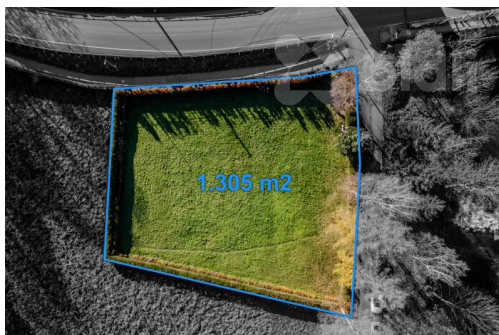

Prodej, stavební pozemek, 1305 m², Bystřice

73995, Bystřice

2 250 Kč
za m²

Vyřizuje

Adam Kadlubiec

Tel.: 774 110 007

GSM: 774 110 007

E-mail: info@bidli.cz

Celková plocha: 1 305 m²

Inženýrské sítě: vodovod; kanalizace;
plyn; elektřina

Energetická náročnost: G - Mimořádně
nehospodárná

Druh pozemku: pro bydlení

Doprava: vlak; silnice; autobus

POPIS NEMOVITOSTI: Dámy a pánové,

nabízím Vám rovinatý a slunný pozemek o výměře 1 305 m², který se nachází pouhých 5 minut chůze od centra obce Bystřice. Pozemek je dle územního plánu určen k výstavbě rodinného domu (smíšené obytné - vesnické). Přejezd je zajištěn po obecní asfaltové komunikaci. Vodovod a kanalizace se nacházejí přímo u hranice pozemku, elektřina a plyn jsou v dosahu.

V případě jakýchkoliv dotazů mě neváhejte kontaktovat. Rád Vás provedu osobní prohlídkou.