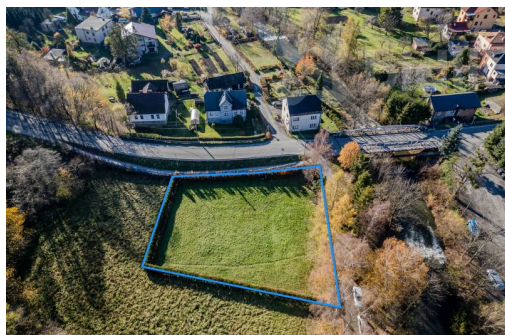

Prodej, stavební pozemek, 1305 m², Bystřice

73995, Bystřice

2 250 Kč
za m²

Vyřizuje

Adam Kadlubiec

Tel.: 774 110 007

GSM: 774 110 007

E-mail: info@bidli.cz

Celková plocha: 1 305 m²

Inženýrské sítě: vodovod; kanalizace;
plyn; elektřina

Energetická náročnost: G - Mimořádně
nehospodárná

Druh pozemku: pro bydlení

Doprava: vlak; silnice; autobus

POPIS NEMOVITOSTI: Dámy a pánové,

nabízím Vám rovinatý a slunný pozemek o výměře 1 305 m², který se nachází pouhých 5 minut chůze od centra obce Bystřice. Pozemek je dle územního plánu určen k výstavbě rodinného domu (smíšené obytné - vesnické). Přejezd je zajištěn po obecní asfaltové komunikaci. Vodovod a kanalizace se nacházejí přímo u hranice pozemku, elektřina a plyn jsou v dosahu.