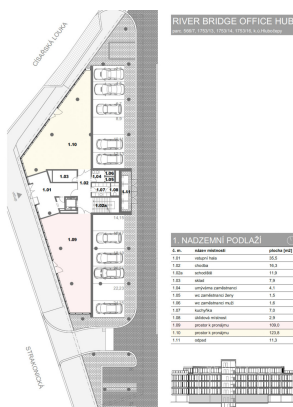

Pronájem kanceláře 109 m², Strakonická, Praha - Smíchov

Strakonická, 15000, Praha 5, Praha

15 EUR
za m²/měsíc

Vyřizuje

Stanislav Mařík

Tel.: +420 607 606 216

GSM: +420 607 606 216

E-mail:

marik@soccer-reality.cz

Plocha kanceláří:	109 m²
Stav objektu:	novostavba
Energetická náročnost:	A - Mimořádně úsporná

Druh objektu:	smíšená
Druh prostor:	Kanceláře

POPIS NEMOVITOSTI: Nabízíme k pronájmu exkluzivní kancelářské prostory v nově vzniklém administrativním komplexu RIVER BRIDGE OFFICE HUB. Tento moderní kancelářský areál se nachází v žádané lokalitě Prahy 5, přímo na Strakonické ulici.

K dispozici jsou kancelářské prostory v 1. NP o velikosti 123,8 m² a 109 m². Prostory budou dokončené ve stavu shell&core, což nabízí skvělou příležitost vytvořit si pracovní prostředí přesně podle svých představ.

Každou jednotku lze pronajmout samostatně, případně využít celý prostor 232,8 m² jako soukromé patro pro váš tým.

K nastěhování od 1.3. 2026

Cena nájemného:

Prvních 9 měsíců = 7,99 EUR/m² (bez vnitřního vybavení)

Prvních 3 měsíců = 7,99 EUR/m² (se základním vnitřním vybavením (podlahová krytina, osvětlení)

Plné nájemné = 14,99 EUR/m²

Služby = 140 Kč/m²

Sociální zázemí 66m² = zdarma

Parkovné:

- krytá parkovací stání pod budovou €115/měsíc

- venkovní parkovací stání €85/měsíc

- parkovací stání za mostem 1.010Kč/měsíc

River Bridge Office Hub nabízí moderní pracovní prostředí v jedné z nejžádanějších pražských lokalit s výbornou dopravní dostupností a širokým zázemím služeb.