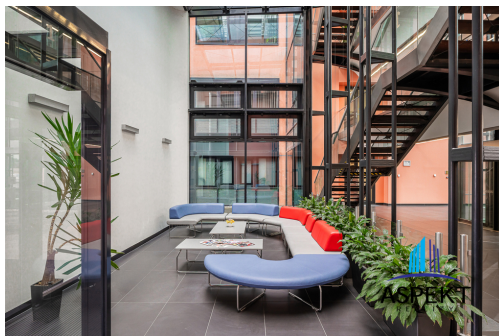

Praha Opatov Park, pronájem moderních kancelářských prostor (18m²), recepce, parkování, posilovna

Líbalova, Praha 11, Praha

8 646 Kč

za měsíc

+ služby 3240 Kč / měsíc + internet a úklid vlastních prostor

Vyřizuje

Lucie Nosková

Tel.: 734 373 583

GSM: +420 777 900 015

E-mail:

noskova@aspektreality.cz

Plocha kanceláří:	18 m²
Stav objektu:	velmi dobrý
Ostatní:	Bezbarierový přístup; Výtah
Doprava:	vlak; dálnice; silnice; MHD; autobus
Plyn:	Plynovod
Energetická náročnost:	A - Mimořádně úsporná

Druh objektu:	skeletová
Druh prostor:	Kanceláře
Umístění objektu:	klidná část obce
Komunikace:	asfaltová
Odpad:	Kanalizace

POPIS NEMOVITOSTI: Administrativní budova nabízí k pronájmu moderní kancelářské prostory v příjemné lokalitě Prahy Opatov. Součástí budovy je reprezentativní recepce, kantýna, skladové prostory, konferenční místnost či posilovna.

Výborná dostupnost automobilem i městskou hromadnou dopravou - přímo u stanice metra Opatov (trasa C), která zajišťuje rychlou dostupnost do centra města (cca 15 min.). Budova nabízí rovněž vynikající napojení na dálnici D1, Pražský okruh a hlavní silniční tahy spojující komplex s centrem města a s mezinárodním letištěm Václava Havla