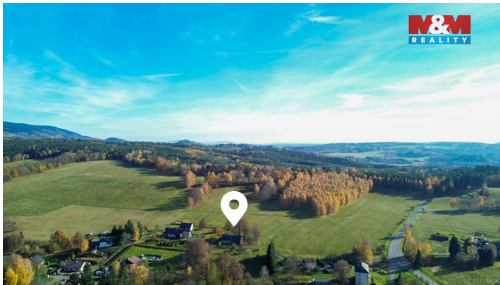

Prodej rodinného domu, Osečná, Družcov

46352, Osečná

6 500 000 Kč
za nemovitost

Vyřizuje

Frková Ivana**Tel.:** 800 100 446**GSM:** 296 399 006**E-mail:** info@mmreality.cz

Poloha objektu:	samostatný	Druh objektu:	smíšená
Stav objektu:	před rekonstrukcí	Počet podlaží v objektu:	2
Typ domu:	přízemní	Užitná plocha:	198 m ²
Umístění objektu:	klidná část obce	Energetická náročnost:	G - Mimořádně nehospodárná

POPIS NEMOVITOSTI: Nabízíme k prodeji rodinný dům s užitnou plochou 198 m² s rozsáhlými pozemky o celkové výměře 7507 m² v obci Družcov, část obce Osečná. Nemovitost je určená k dostavbě, typ domu patrový, sklep 20 m². Na nemovitosti nová břidlicová střecha, je připojena na veřejný vodovod, elektřina zavedena, odpad řešen septikem. Pro více informací kontaktujte makléře. Výborná dostupnost do Liberce 23 km, veškerá občanská vybavenost ve 4 km vzdálené Osečné - mateřská a základní škola, lékárna, pošta obchody, zdravotní služby.