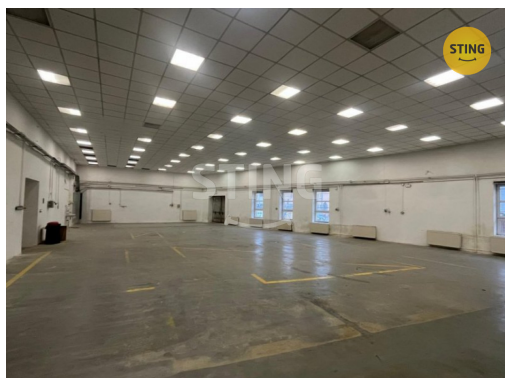

Pronájem - Komerční prostory

číslo zakázky: 133637

Pronájem haly s rampou.

Rybářská, Opava (nečleněná část města), Opava

57 500 Kč
za měsíc

+ DPH, služby

Vyřizuje

Ing. Radka Demčáková

Tel.: 800 10 30 10

GSM: 800 10 30 10

E-mail:

zakaznický.servis@rksting.cz

Plocha kanceláří: 605 m²

Stav objektu: velmi dobrý

Ostatní: Sociální zařízení

Druh objektu: skeletová

Druh prostor: Skladovací

Energetická náročnost: G - Mimořádně nevhodná

POPIS NEMOVITOSTI: V zastoupení majitele Vám nabízíme k pronájmu přízemní skladový prostor o celkové výměře 605 m². Skladový prostor je tvořen halou o výměře 386 m², která je vnitřně propojená s dalšími skladovými či výrobními prostory o výměře 219 m². Větší sklad je vybaven rampou, lze využít i vjezd ze strany dvoru - přes vrátnici.

V areálu jsou k dispozici také další skladovací či výrobní plochy na dalších podlažích, kancelářské prostory, šatny, nebo sociální zázemí. Výhodná poloha s velmi dobrou dopravní dostupností.