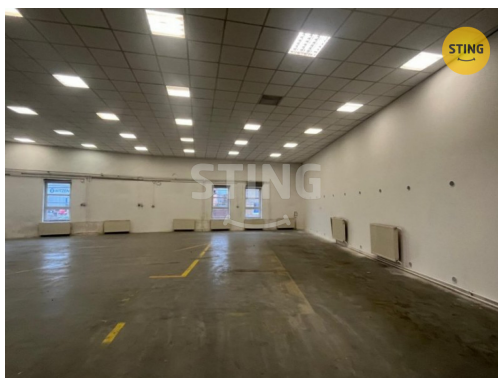

Pronájem - Komerční prostory

číslo zakázky: 133637

Pronájem haly s rampou.

Rybářská, Opava (nečleněná část města), Opava

57 500 Kč
za měsíc

+ DPH, služby

Vyřizuje

Ing. Radka Demčáková

Tel.: 800 10 30 10

GSM: 800 10 30 10

E-mail:

zakaznický.servis@rksting.cz

Plocha kanceláří: 605 m²

Stav objektu: velmi dobrý

Ostatní: Sociální zařízení

Druh objektu: skeletová

Druh prostor: Skladovací

Energetická náročnost: G - Mimořádně nevhodná

POPIS NEMOVITOSTI: V zastoupení majitele Vám nabízíme k pronájmu přízemní skladový prostor o celkové výměře 605 m². Skladový prostor je tvořen halou o výměře 386 m², která je vnitřně propojená s dalšími skladovými či výrobními prostory o výměře 219 m². Větší sklad je vybaven rampou, lze využít i vjezd ze strany dvoru - přes vrátnici.

V areálu jsou k dispozici také další skladovací či výrobní plochy na dalších podlažích, kancelářské prostory, šatny, nebo sociální zázemí. Výhodná poloha s velmi dobrou dopravní dostupností.