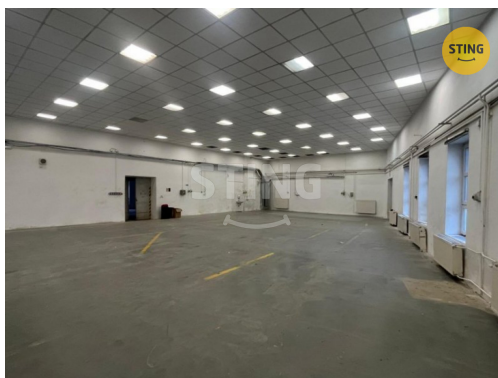

Pronájem - Komerční prostory

číslo zakázky: 133637

Pronájem haly s rampou.

Rybářská, Opava (nečleněná část města), Opava

57 500 Kč
za měsíc

+ DPH, služby

Vyřizuje

Ing. Radka Demčáková

Tel.: 800 10 30 10

GSM: 800 10 30 10

E-mail:

zakaznický.servis@rksting.cz

Plocha kanceláří: 605 m²

Stav objektu: velmi dobrý

Ostatní: Sociální zařízení

Druh objektu: skeletová

Druh prostor: Skladovací

Energetická náročnost: G - Mimořádně nevhodná

POPIS NEMOVITOSTI: V zastoupení majitele Vám nabízíme k pronájmu přízemní skladový prostor o celkové výměře 605 m². Skladový prostor je tvořen halou o výměře 386 m², která je vnitřně propojená s dalšími skladovými či výrobními prostory o výměře 219 m². Větší sklad je vybaven rampou, lze využít i vjezd ze strany dvoru - přes vrátnici.

V areálu jsou k dispozici také další skladovací či výrobní plochy na dalších podlažích, kancelářské prostory, šatny, nebo sociální zázemí. Výhodná poloha s velmi dobrou dopravní dostupností.