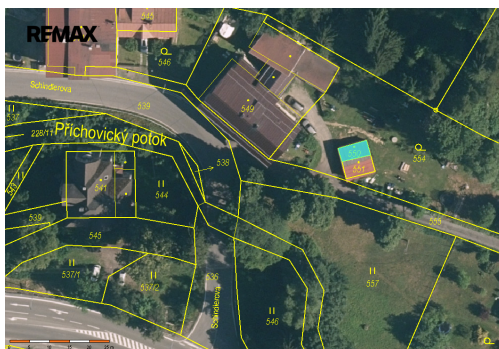

Prodej garáže 24m², Desná, ulice Schindlerova

Schindlerova, Desná

480 000 Kč
za nemovitost

Vyřizuje

Martin Chrpa**GSM: +420733755707****E-mail:**martin.chrpa@re-max.cz**Počet podlaží v domě:****Stav objektu:**

velmi dobrý

Komunikace:

asfaltová

Druh objektu:

cihlová

Umístění objektu:

klidná část obce

POPIS NEMOVITOSTI: Nabízíme vám ke koupi prostornou zděnou garáž o výměře 24m² v ulici Schindlerova v Desné. Poblíž hlavního tahu na Harrachov. Jedná se o jednu ze samostatně stojící dvojgaráže. Garáž je po opravě, čistá, podlaha tvořena zámkovou dlažbou, trémová střecha je pokryta prkny a modifikovanými pásy a má dvoukřídlá, dřevěná vrata s rámem z kovových profilů. Je celoročně dobře přístupná po asfaltové komunikaci. V garáži je sice rozvod elektřiny, který je ale v současné době odpojený od veřejné sítě.