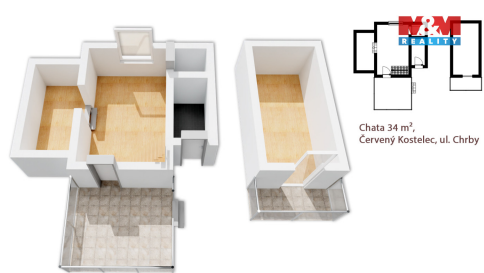

Prodej chaty, 34 m², Červený Kostelec

Chrby, 54941, Červený Kostelec

Chata 34 m²,
Červený Kostelec, ul. Chrby

1 499 999 Kč
za nemovitost

Vyřizuje

Beneš Michal

Tel.: 800 100 446

GSM: 296 399 006

E-mail: info@mmreality.cz

Zastavěná plocha:	34 m²
Plocha parcely:	394 m²
Stav objektu:	dobrý
Umístění objektu:	klidná část obce

Užitná plocha:	34 m²
Druh objektu:	cihlová
Počet podlaží v objektu:	3
Energetická náročnost:	G - Mimořádně nevhodná

POPIS NEMOVITOSTI: Nabízíme k prodeji krásnou chatu nacházející se v tiché a příjemné lokalitě Červeného Kostelce, ideální pro milovníky přírody a odpočinku. Do objektu je zavedena voda z veřejného řádu.

Chata má dvě nadzemní podlaží, přičemž disponuje dvěma místnostmi a balkónem, který nabízí krásné výhledy do okolní zeleně a vytváří příjemné místo pro relaxaci. Užitná plocha činí 34 m², celková výměra pozemku je 394 m² - dostatek prostoru pro venkovní aktivity, posezení či zahradničení.

Stav nemovitosti je dobrý, takže je možné ji okamžitě využívat bez nutnosti rozsáhlých úprav. Jedná se o skvělou volbu pro ty, kteří hledají klidné útočiště v blízkosti města.

Neváhejte nás kontaktovat pro více informací nebo domluvení prohlídky.