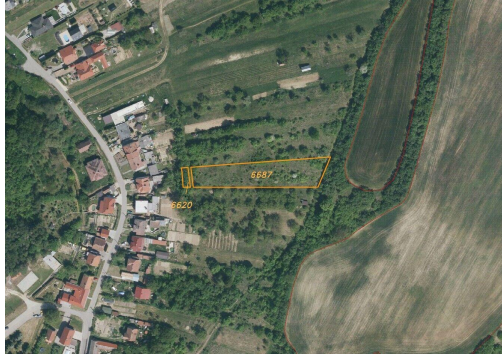

Dražby pozemků Lovčice u Kyjova

69639, Lovčice

49 900 Kč

za nemovitost

Uvedená cena je cena
vyvolávací

Vyřizuje

Anežka Hůlková

Tel.: 380 405 390

GSM: 731 427 442

E-mail:

hulkova@fondrealit.cz

Celková plocha:

2 669 m²

Druh pozemku:

ostatní

POPIS NEMOVITOSTI: Předmětem sraždy je soubor pozemků o celkové výměře 2 669 m² v malebné obci Lovčice v okrese Hodonín v Jihomoravském kraji, 8 km severozápadně od Kyjova. Pozemky jsou v katastru nemovitostí evidovány jako orná půda. Dle územního plánu se pozemky nachází v nezastavěném území ploše zemědělské. Obec se nachází na jižním okraji Ždánického lesa. Okolní krajina patří do Kyjovské pahorkatiny, což vytváří malebné zvlněné vinice a přírodní scenérie. Mezi přírodní památky v okolí patří „Bohuslavické stráně“ – kopcovité území s historickými pozůstatky a pěknou přírodou. Lovčice u Kyjova je název katastrálního území. V případě zájmu nás neváhejte kontaktovat. Dne 3.6. 2026 budou pozemky prodávány formou exekutorní dražby. Je vhodné, aby se dražitelé dojele osobně na pozemek podívat a řádně se s ním seznámili.