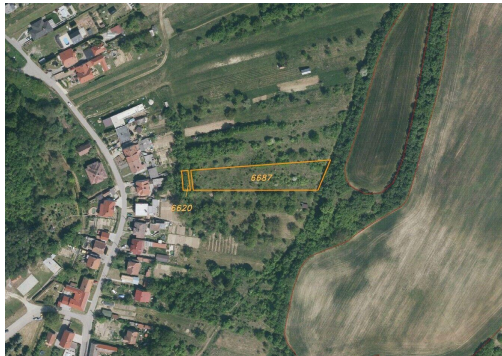

Prodej pozemků Lovčice u Kyjova

69639, Lovčice

267 000 Kč

za nemovitost

Prodávající si vyhrazuje právo vybrat kupujícího na základě jím zvolených kritérií.

Vyřizuje

Anežka Hůlková

Tel.: 380 405 390

GSM: 731 427 442

E-mail:

hulkova@fondrealit.cz

Celková plocha:

2 669 m²

Druh pozemku:

ostatní

POPIS NEMOVITOSTI: Předmětem prodeje je soubor pozemků o celkové výměře 2 669 m² v malebné obci Lovčice v okrese Hodonín v Jihomoravském kraji, 8 km severozápadně od Kyjova. Pozemky jsou v katastru nemovitostí evidovány jako orná půda. Dle územního plánu se pozemky nachází v nezastavěném území ploše zemědělské. Obec se nachází na jižním okraji Ždánického lesa. Okolní krajina patří do Kyjovské pahorkatiny, což vytváří malebné zvlněné vinice a přírodní scenérie. Mezi přírodní památky v okolí patří „Bohuslavické stráně“ – kopcovité území s historickými pozůstatky a pěknou přírodou. Lovčice u Kyjova je název katastrálního území. V případě zájmu nás neváhejte kontaktovat.