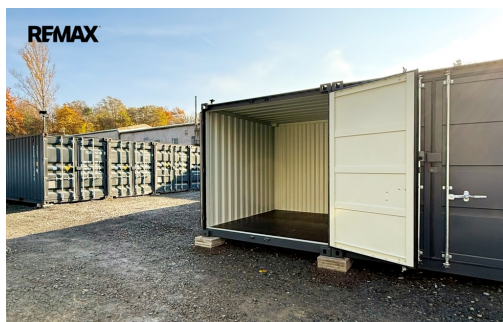

Pronájem skladovacích kontejnerů, Praha 4

U Michelského lesa, Praha 4, Praha

2 490 Kč

za měsíc

2400,-+DPH

Vyřizuje

Klára Tumpachová

Tel.: 222 727 222

GSM: +420775069068

E-mail:

klara.tumpachova@re-max.cz

Plocha kanceláří:	6 m²
Stav objektu:	velmi dobrý
Umístění objektu:	klidná část obce
Energetická náročnost:	G - Mimořádně nevhodná

Druh objektu:	smíšená
Druh prostor:	Skladovací
Komunikace:	asfaltová

POPIS NEMOVITOSTI: Nabízíme pronájem kontejnerových skladů v U Michelského lesa , Praze 4

Hledáte bezpečné a dostupné řešení pro uskladnění vašich věcí či firemního majetku?

Klient neplatí provizi RK.

Kontejner o výměře plochy 10" tedy 2,99x 2,43m x 2,59 6,6m2 (cena 2.490,-Kč/měs + DPH)

Nabízíme pronájem lodních kontejnerů pro osobní i firemní potřeby. Naše kontejnery jsou prostorné, voděodolné a zajištěné kamerovým systémem.

Areál je oplocený a zabezpečený kamerovým systémem, je střežený ostrahou

Možnost krátkodobého i dlouhodobého pronájmu.

Výhodné ceny a přístup 24/7.

Kauce ve výši 3.000,-Kč + DPH.

V případě zájmu o prohlídku či více informací mne neváhejte kontaktovat Pronajímatel si vyhrazuje právo vybrat nájemce na základě jím zvolených kritérií.