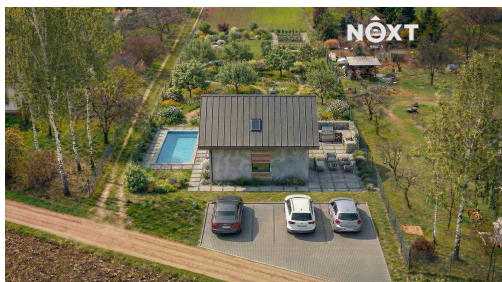

Prodej pozemek Bydlení, 2814

62000, Tuřany, Brno

3 390 000 Kč
za nemovitost

Vyřizuje
Bc. Nela Anna Balzerová
GSM: +420 725 173 088
E-mail:
info@nextreality.cz

Celková plocha: 2 814 m²

Energetická náročnost: G - Mimořádně nevhodná

Druh pozemku: pro bydlení

POPIS NEMOVITOSTI: Nabízíme k prodeji pozemek o výměře 2 814 m² v klidné části Brno-Tuřany, ideální pro rekreaci, zahrádkaření či investici.

Parcela je rovinatá, pravidelného tvaru, o šířce cca 17 metrů a délce přibližně 160 metrů, což poskytuje dostatek prostoru pro praktické a funkční využití.

Pozemek je dle územního plánu veden jako RX - rekreace jiná, což umožňuje:
výstavbu rekreační chaty do 40 m²,
realizaci altánu, kůlny či dalšího zahradního zázemí,
využití pro volnočasové aktivity a pěstování.

Přístup na pozemek je zajištěn ze zadní části po polní cestě, což nabízí větší soukromí a klidné zázemí mimo hlavní komunikaci.

Na hranici pozemku se nachází středotlaký plyn a telekomunikační vedení, ostatní inženýrské sítě jsou v dosahu okolní zástavby.

Velkou výhodou je také skutečnost, že v blízkosti končí rodinná zástavba, což zvyšuje jak komfort, tak i investiční potenciál do budoucna.

Městská část Tuřany nabízí kompletní občanskou vybavenost, dobrou dopravní dostupnost a zároveň klidné prostředí.