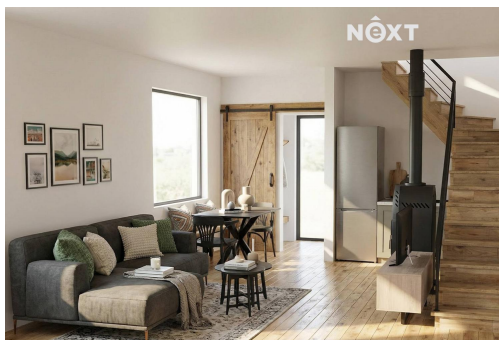

Prodej pozemek Bydlení, 2814

62000, Tuřany, Brno

3 390 000 Kč
za nemovitost

Vyřizuje
Bc. Nela Anna Balzerová
GSM: +420 725 173 088
E-mail:
info@nextreality.cz

Celková plocha: 2 814 m²

Energetická náročnost: G - Mimořádně nevhodná

Druh pozemku: pro bydlení

POPIS NEMOVITOSTI: Nabízíme k prodeji pozemek o výměře 2 814 m² v klidné části Brno-Tuřany, ideální pro rekreaci, zahrádkaření či investici.

Parcela je rovinatá, pravidelného tvaru, o šířce cca 17 metrů a délce přibližně 160 metrů, což poskytuje dostatek prostoru pro praktické a funkční využití.

Pozemek je dle územního plánu veden jako RX - rekreace jiná, což umožňuje:
výstavbu rekreační chaty do 40 m²,
realizaci altánu, kůlny či dalšího zahradního zázemí,
využití pro volnočasové aktivity a pěstování.

Přístup na pozemek je zajištěn ze zadní části po polní cestě, což nabízí větší soukromí a klidné zázemí mimo hlavní komunikaci.

Na hranici pozemku se nachází středotlaký plyn a telekomunikační vedení, ostatní inženýrské sítě jsou v dosahu okolní zástavby.

Velkou výhodou je také skutečnost, že v blízkosti končí rodinná zástavba, což zvyšuje jak komfort, tak i investiční potenciál do budoucna.

Městská část Tuřany nabízí kompletní občanskou vybavenost, dobrou dopravní dostupnost a zároveň klidné prostředí.