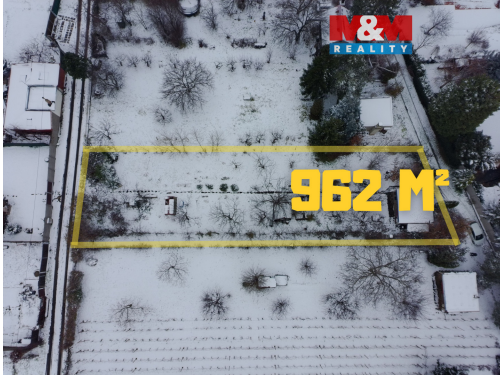

Prodej pozemku k bydlení, 962 m², Břeclav

69141, Břeclav

**3 030 300 Kč**

za nemovitost

Cena zahrnuje provizi RK a veškerý právní servis.

Vyřizuje

Kašníková Tereza**Tel.:** 800 100 446**GSM:** 296 399 006**E-mail:** info@mmreality.cz**Celková plocha:** 962 m²**Druh pozemku:** pro bydlení**Umístění objektu:** okraj obce

POPIS NEMOVITOSTI: Nabízíme Vám ke koupi stavební pozemek o výměře 962 m², který se nachází v klidné a vyhledávané části Poštorná na okraji města Břeclav. Pozemek je rovinatý a svými rozměry, zejména šíří cca 16 m, umožňuje pohodlnou výstavbu rodinného domu dle individuálních představ.

Dle územního plánu je pozemek určen k bydlení, s možností výstavby jednopodlažního domu a maximální zastavěností 50 % plochy. Pozemek je tak ideální pro ty, kteří hledají prostor pro realizaci moderního a komfortního bydlení. Elektřina se nachází na hranici pozemku, voda a kanalizace přibližně 70 metrů od parcely. Přístup je zajištěn po zpevněné obecní komunikaci.

Lokalita nabízí dostatek soukromí, pohodlnou dostupnost do centra Břeclavi a současně i bezprostřední kontakt s okolní přírodou.

Pozemek je tak ideální volbou pro ty, kteří preferují plnou občanskou vybavenost v dosahu, avšak zároveň chtějí bydlet jen pár kroků od lesa a klidného prostředí.