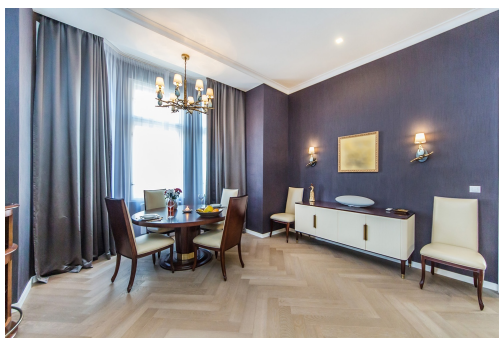

Pronájem bytu 3+1, 105 m² - Moskevská, Praha - Vršovice

Moskevská, 10100, Praha 10, Praha

38 000 Kč
za měsíc

Vyřizuje

Ing. Hana Mervart

Tel.: 608 300 600

GSM: +420 725 293 943

E-mail:

hana.mervart@jan-reality.com

Dispozice bytu:	3+1	Podlaží v domě:	2
Počet podlaží v domě:	5	Celková podlahová plocha:	105 m²
Druh objektu:	cihlová	Stav objektu:	velmi dobrý
Vlastnictví:	osobní	Balkón:	1 m²
Umístění objektu:	centrum obce	Energetická náročnost:	E - Nehospodárná

POPIS NEMOVITOSTI: Stylový a prostorný byt 3+1 s jídelnou, balkonem a kompletním vybavením. Neplatíte provizi realitní kanceláři!

Hledáte byt, do kterého se můžete rovnou nastěhovat bez kompromisů?

Tento plně vybavený byt o dispozici 3+1 s jídelnou a celkové ploše 105 m² nabízí kombinaci prostoru, kvality i pohodlí.

Nachází se ve 2. nadzemním podlaží zrenovovaného činžovního domu s výtahem v ulici Moskevská. Součástí je také balkon a praktický sklep v suterénu.

Srdcem bytu je velkorysý obytný prostor o více než 50 m², který tvoří:

- kuchyň s jídelnou (26,6 m²)
- obývací pokoj (24 m²), který lze díky posuvným dveřím snadno oddělit

Byt dále nabízí:

- dvě samostatné, neprůchozí ložnice (12,9 m² a 14,7 m²)
- koupelnu s toaletou