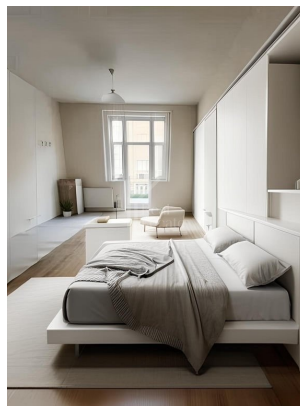

Pronájem bytu 2+1 55m², Praha 4- Nusle

Svatoslavova, 14000, Praha 4, Praha

31 115 Kč
za měsíc

Vyřizuje

Anna Roma

Tel.: +420 604 189 964

GSM: +420 721 994 135

E-mail:

anna@reallocate.cz

Bezbariérový byt: ano

Podlaží v domě: 3

Celková podlahová plocha: 51 m²

Stav objektu: velmi dobrý

Vlastnictví: osobní

Umístění objektu: klidná část obce

Dispozice bytu: 2+1

Počet podlaží v domě: 5

Druh objektu: cihlová

Stáří objektu: 2025

Balkón: 4 m²

Doprava: MHD