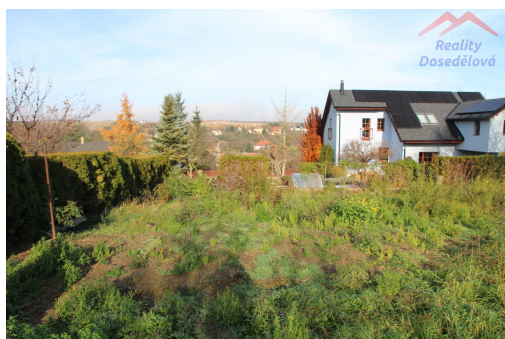

Realty Dosedělová

Prodej - Pozemky

číslo zakázky: 91

Prodej stavebního pozemku 433 m²

Březová, 25262, Statenice

3 699 000 Kč
za nemovitost

Vyřizuje

Vlasta Dosedělová

POPIS NEMOVITOSTI: Ve výhradním zastoupení majitele Vám nabízím stavební pozemek s rozlohou 433 m² ve velmi žádané lokalitě Statenice ve slepé a velmi klidné ulici Březová s vynikající dostupností do centra Prahy. Tento pozemek je rovinatý, oplocen ze všech stran, stojí na rovinatém pozemku a nabízí krásné výhledy do okolí, nutno vidět. Na pozemek je přivedena elektřina zakončena v budníku a obecní vodovod - vodovodní šachta s vodoměrem, a další zdroj pitné vody z vlastního vrtu hlubokého 30 m, odpad je třeba řešit prozatím jímkou. 300m do chaty se nachází autobusová zastávka a odtud za 12 minut budete na stanici metra Bořislavka. Vedle autobusové zastávky jsou i potraviny. Statenice jsou velmi žádanou lokalitou nejen pro vynikající dostupnost do Prahy, ale také svou okolní přírodou, občanskou vybaveností a skvělým místem pro pohodlné příjemné bydlení, či chataření, či využití prozatím jako zahrada s velkým potenciálem, nebo i jako výhodná investice do krásného pozemku ve vyhledávané lokalitě. Případné financování hypotečním úvěrem Vám zajistíme za co nejlepších úrokových sazeb i podmínek, jaké lze na trhu získat. Přijďte se podívat na tohle skvělé místo, ráda se s Vámi domluví na prohlídce, stačí zavolat a domluvit