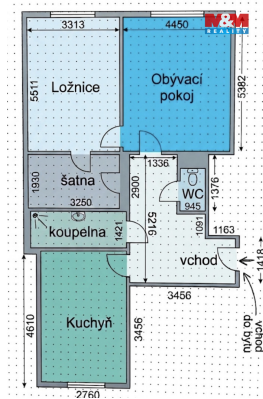

Prodej bytu 2+1, 81 m², Praha 5, Janáčkovo nábřeží

Janáčkovo nábřeží, 15000, Praha 5, Praha

16 900 000 Kč
za nemovitost

V případě více zájemců
může RK využít pro výběr
kupujícího formu aukce.

Vyřizuje

Šolc Petr

Tel.: 800 100 446

GSM: 296 399 006

E-mail: info@mmreality.cz

Dispozice bytu:	2+1	Podlaží v domě:	1
Počet podlaží v domě:	6	Celková podlahová plocha:	81 m ²
Druh objektu:	cihlová	Stav objektu:	po rekonstrukci
Umístění objektu:	centrum obce	Energetická náročnost:	D - Méně úsporná