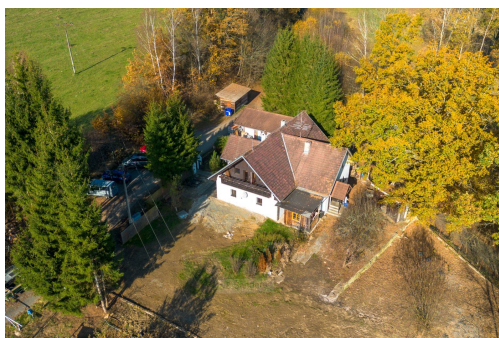

Prodej RD - penzionu 341m², pozemek 922 m², Jenín, část obce Dolní Dvořiště, okr. Č. Krumlov

Dolní Dvořiště

6 500 000 Kč
za nemovitost

Vyřizuje

Anna Buštová

Tel.: 722 822 722

GSM: +420720395007

E-mail:

anna.bustova@rkstejskal.cz

Z

Celková plocha:	341 m ²	Počet podlaží:	1
Druh objektu:	cihlová	Stav objektu:	dobrý
Účel budovy:	Jiný	Umístění objektu:	samota
Elektrina:	Elektro - 230 V; Elektro - 400 V	Voda:	Místní zdroj vody
Topení:	Lokální - tuhá paliva; Ústřední - tuhá paliva	Energetická náročnost:	D - Méně úsporná

POPIS NEMOVITOSTI: Prodej prostorného RD - penzionu s apartmány a bytem o užitné ploše 341 m² - Jenín, část obce Dolní Dvořiště, okr. Č. Krumlov.

Dům se nachází na samotě, na pozemku o celkové výměře 922 m², se skvělou dopravní dostupností a vzdáleností od turisticky atraktivních míst - Rožmberk nad Vltavou, Lipno nad Vltavou a lyžařských středisek na Rakouské straně Šumavy.

Obytné podkrovní patro: pokoje (apartmány) - pokoje jsou vybaveny vlastní koupelnou se sprchovým koutem a WC (viz).

půdorys). Dva z apartmánů mají vstup na společný balkon ve štítu domu s výhledem do krajiny, dále prostorná půda. Dům je částečně podsklepený. K objektu náleží větší zahrada a garáž. Atraktivní nemovitost na samotě - dříve využívána ke komerčním účelům - vhodná pro klidné vícegenerační bydlení či pro podnikatelské záměry. Doporučuji: nemovitost na samotě, v obklopení přírody, velice dobrá dojezdová vzdálenost do Dolního Dvořiště, kde najdeme veškerou občanskou vybavenost, dále dobrá dostupnost do Rakouska, Kaplice, Vyššího Brodu, ale i Českého Krumlova.