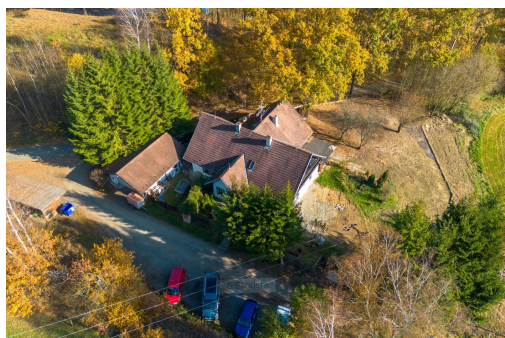

Prodej RD - penzionu 341m², pozemek 922 m², Jenín, část obce Dolní Dvořiště, okr. Č. Krumlov

Dolní Dvořiště

6 500 000 Kč
za nemovitost

Vyřizuje

Anna Buštová

Tel.: 722 822 722

GSM: +420720395007

E-mail:

anna.bustova@rkstejskal.cz

Z

Celková plocha:	341 m ²	Počet podlaží:	1
Druh objektu:	cihlová	Stav objektu:	dobrý
Účel budovy:	Jiný	Umístění objektu:	samota
Elektrina:	Elektro - 230 V; Elektro - 400 V	Voda:	Místní zdroj vody
Topení:	Lokální - tuhá paliva; Ústřední - tuhá paliva	Energetická náročnost:	D - Méně úsporná

POPIS NEMOVITOSTI: Prodej prostorného RD - penzionu s apartmány a bytem o užitné ploše 341 m² - Jenín, část obce Dolní Dvořiště, okr. Č. Krumlov.

Dům se nachází na samotě, na pozemku o celkové výměře 922 m², se skvělou dopravní dostupností a vzdáleností od turisticky atraktivních míst - Rožmberk nad Vltavou, Lipno nad Vltavou a lyžařských středisek na Rakouské straně Šumavy.

Obytné podkrovní patro: pokoje (apartmány) - pokoje jsou vybaveny vlastní koupelnou se sprchovým koutem a WC (viz).

půdorys). Dva z apartmánů mají vstup na společný balkon ve štítu domu s výhledem do krajiny, dále prostorná půda. Dům je částečně podsklepený. K objektu náleží větší zahrada a garáž. Atraktivní nemovitost na samotě - dříve využívána ke komerčním účelům - vhodná pro klidné vícegenerační bydlení či pro podnikatelské záměry. Doporučuji: nemovitost na samotě, v obklopení přírody, velice dobrá dojezdová vzdálenost do Dolního Dvořiště, kde najdeme veškerou občanskou vybavenost, dále dobrá dostupnost do Rakouska, Kaplice, Vyššího Brodu, ale i Českého Krumlova.