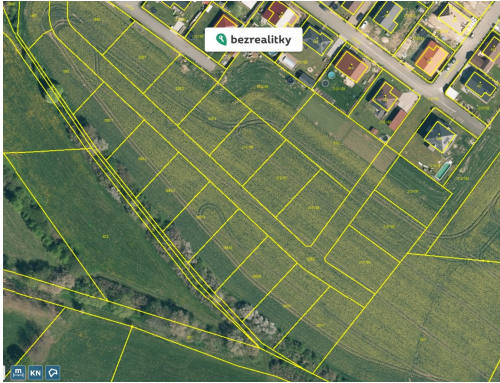

Prodej pozemku 820 m²

25708, Načeradec

1 927 000 Kč
za nemovitost

Vyřizuje
Bezrealitky s.r.o
GSM: +420 226 254 111
E-mail:
inzerce@bezrealitky.cz

Celková plocha: 820 m²

Druh pozemku: pro bydlení

POPIS NEMOVITOSTI: Nabízíme k prodeji pozemky pro bydlení, situované v klidné části městyse Načeradec. Jsou ideální volbou pro ty, kteří hledají útočiště mimo rušné městské prostředí, ale stále se chtějí těšit z dobré dopravní dostupnosti lokality.

Pozemky v nabídce mají variabilní výměru od 820 až do 1500 m² a vybere si tak určitě každý zájemce. Jsou zasazeny do malebné krajiny obklopené lesy a zelení, což je činí ještě atraktivnějším pro milovníky přírody a klidného bydlení. U paty každé parcely zřízení pilíř s přípojkou elektřiny, přívod vody a šachta s napojením na místní kanalizaci. Nechybí v neposlední řadě také vysokorychlostní optický kabel!

Vše je tak připraveno k okamžitému zahájení výstavby RD.

Cena pozemku činí 2 350 Kč za m² včetně DPH v případě závazku postavit RD do 7 let od uzavření smlouvy. V případě koupě pozemku bez této podmínky je cena 2 950 Kč za m².

Veškeré ostatní podmínky k prodeji naleznete na webu městyse Načeradec:

<https://www.naceradec.cz/stavebni%2Dpozemky%2Dv%2Dk%2Du%2Dnaceradec/ds-1212/p1=14556> Tato nemovitost je určena výhradně přímým zájemcům o koupi. Na inzerát můžete také reagovat přímo na webu Bezrealitky.