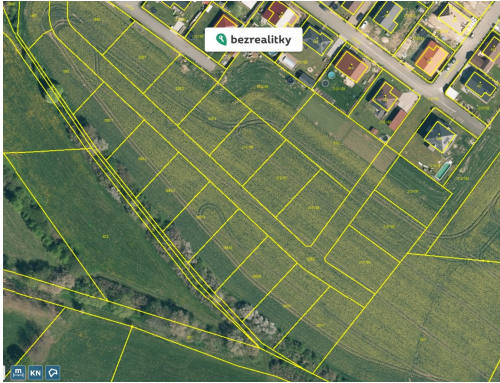

Prodej pozemku 820 m²

25708, Načeradec

1 927 000 Kč
za nemovitost

Vyřizuje
Bezrealitky s.r.o
GSM: +420 226 254 111
E-mail:
inzerce@bezrealitky.cz

Celková plocha: 820 m²

Druh pozemku: pro bydlení

POPIS NEMOVITOSTI: Nabízíme k prodeji pozemky pro bydlení, situované v klidné části městyse Načeradec. Jsou ideální volbou pro ty, kteří hledají útočiště mimo rušné městské prostředí, ale stále se chtějí těšit z dobré dopravní dostupnosti lokality.

Pozemky v nabídce mají variabilní výměru od 820 až do 1500 m² a vybere si tak určitě každý zájemce. Jsou zasazeny do malebné krajiny obklopené lesy a zelení, což je činí ještě atraktivnějším pro milovníky přírody a klidného bydlení. U paty každé parcely zřízení pilíř s přípojkou elektřiny, přívod vody a šachta s napojením na místní kanalizaci. Nechybí v neposlední řadě také vysokorychlostní optický kabel!