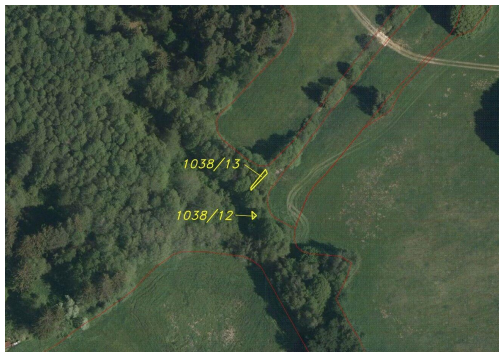

Dražba pozemků Mrákotín u Telče

58854, Mrákotín

35 400 Kč
za nemovitost

Uvedená cena je cena
vyvolávací

Vyřizuje

Anežka Hůlková

Tel.: 380 405 390

GSM: 731 427 442

E-mail:

hulkova@fondrealit.cz

Celková plocha: 2 398 m²

Druh pozemku: zemědělská

POPIS NEMOVITOSTI: Předmětem dražby jsou pozemky o celkové výměře 2398 m² v blízkosti obce Mrákotín, která leží v okrese Jihlava. Nachází se 7 km západně od Telče. Pozemky jsou v katastru nemovitostí evidovány jako orná půda a trvalý travní porost. Krajinu kolem Mrákotína tvoří pestré společenství lesů, polí, luk a rybníků. V zimním období je nabídka rekreačních možností obohacena provozem lyžařského vleku. Kolem Mrákotína také vede množství pečlivě udržovaných běžkařských tras. Mrákotín u Telče je název katastrálního území. V případě zájmu nás neváhejte kontaktovat. Dne 13.5. 2026 budou pozemky prodávány formou exekutorní dražby. Je vhodné, aby se dražitelé doješli osobně na pozemky podívat a řádně se s nimi seznámili.