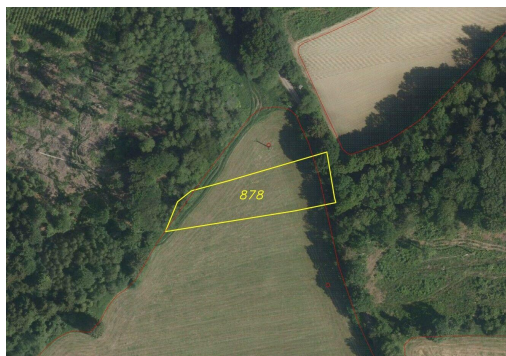

Dražba pozemků Mrákotín u Telče

58854, Mrákotín

35 400 Kč
za nemovitost

Uvedená cena je cena
vyvolávací

Vyřizuje

Anežka Hůlková

Tel.: 380 405 390

GSM: 731 427 442

E-mail:

hulkova@fondrealit.cz

Celková plocha: 2 398 m²

Druh pozemku: zemědělská

POPIS NEMOVITOSTI: Předmětem dražby jsou pozemky o celkové výměře 2398 m² v blízkosti obce Mrákotín, která leží v okrese Jihlava. Nachází se 7 km západně od Telče. Pozemky jsou v katastru nemovitostí evidovány jako orná půda a trvalý travní porost. Krajinu kolem Mrákotína tvoří pestré společenství lesů, polí, luk a rybníků. V zimním období je nabídka rekreačních možností obohacena provozem lyžařského vleku. Kolem Mrákotína také vede množství pečlivě udržovaných běžkařských tras. Mrákotín u Telče je název katastrálního území. V případě zájmu nás neváhejte kontaktovat. Dne 13.5. 2026 budou pozemky prodávány formou exekutorní dražby. Je vhodné, aby se dražitelé doješli osobně na pozemky podívat a řádně se s nimi seznámili.