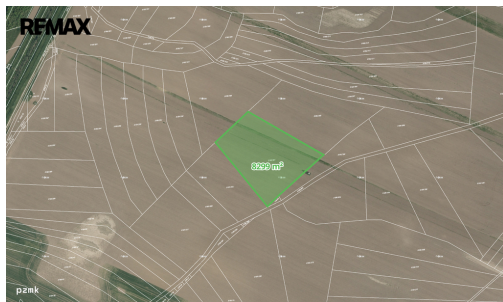

Prodej orné půdy 1550 m², Bzenec

Bzenec

62 000 Kč
za nemovitost

Vyřizuje

Matěj Hasil**Tel.:** 222 727 222**GSM:** +420722575780**E-mail:**matej.hasil@re-max.cz**Celková plocha:** 1 550 m²**Druh pozemku:** zemědělská

POPIS NEMOVITOSTI: Nabízíme k prodeji dva pozemky vedené jako orná půda v k.ú. Bzenec, LV 1290. Celková výměra pozemků činí 9301 m², k prodeji je ideální spoluvlastnictví ve výši 1/6, které odpovídá čisté výměře 1550 m².

- Parcela č. 5199/301 - orná půda (8299 m²)
- Parcela č. 5401/68 - orná půda (1002 m²)

Jedná se o výbornou investici, která časem stabilně roste na hodnotě. Orná půda dlouhodobě uchovává svoji hodnotu a poskytuje tak bezpečný přístav investorům, kteří chtějí ochránit svoje peníze před inflací.