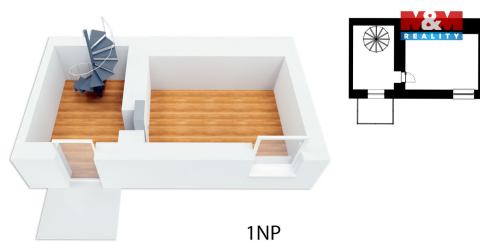

Prodej komerčního objektu, 90 m², Opava, ul. Jarní

Jarní, 74601, Vlaštovičky, Opava

1 990 000 Kč
za nemovitost