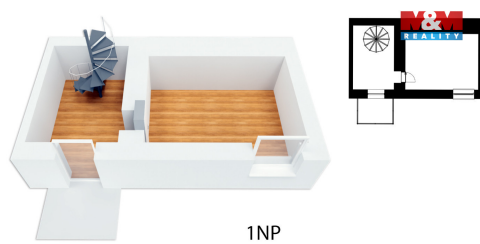

Prodej rodinného domu, 90 m², Opava, ul. Jarní

Jarní, 74601, Vlastovičky, Opava

1 840 000 Kč
za nemovitost