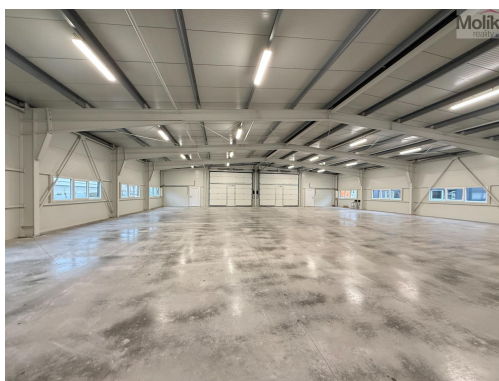

Pronájem skladového prostoru, areálu, 500 m², Košťany, ul. Kamenný Pahorek

Kamenný Pahorek, 41723, Košťany

60 000 Kč
za měsíc

Kauce (jistota) + provize
RK. Nájem bez zálohy na
vodu a energie (elektrina).

Vyřizuje

Milan Bechyňský

Tel.: +420 728574571

GSM: +420 728574571

E-mail:

milan.bechynsky@molikreality.cz

Plocha kanceláří:	500 m²	Druh objektu:	montovaná
Stav objektu:	novostavba	Druh prostor:	Skladovací
Umístění objektu:	okraj obce	Elektrina:	Elektro - 230 V; Elektro - 400 V
Voda:	Místní zdroj vody	Odpad:	Kanalizace
Energetická náročnost:	G - Mimořádně nevhodná		

POPIS NEMOVITOSTI: Nabízíme k pronájmu nově vybudovanou skladovací halu o celkové výměře 500 m² v obci Košťany, ulice Kamenný pahorek 115.

Specifikace haly:

- 2× vjezdová vrata o výšce 3,70 m
- Zavedena elektrina s rozvody po celé hale
- Přivedena voda a odpad
- Možnost jednoduchého rozdělení příčkou na dvě samostatné části

Další informace:

- Před halou se nachází prostorná manipulační plocha k volnému užívání