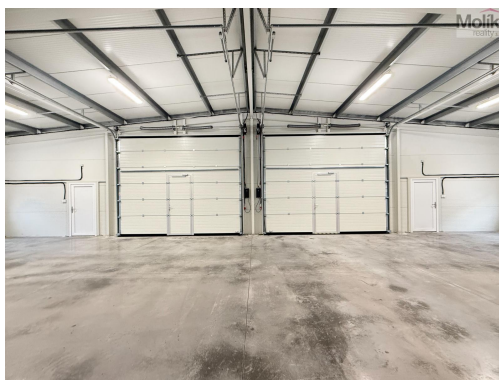

Pronájem skladového prostoru, areálu, 500 m², Košťany, ul. Kamenný Pahorek

Kamenný Pahorek, 41723, Košťany

60 000 Kč
za měsíc

Kauce (jistota) + provize
RK. Nájem bez zálohy na
vodu a energie (elektrina).

Vyřizuje

Milan Bechyňský

Tel.: +420 728574571

GSM: +420 728574571

E-mail:

milan.bechynsky@molikreality.cz

Plocha kanceláří:	500 m²	Druh objektu:	montovaná
Stav objektu:	novostavba	Druh prostor:	Skladovací
Umístění objektu:	okraj obce	Elektrina:	Elektro - 230 V; Elektro - 400 V
Voda:	Místní zdroj vody	Odpad:	Kanalizace
Energetická náročnost:	G - Mimořádně nevhodná		

POPIS NEMOVITOSTI: Nabízíme k pronájmu nově vybudovanou skladovací halu o celkové výměře 500 m² v obci Košťany, ulice Kamenný pahorek 115.

Specifikace haly:

- 2× vjezdová vrata o výšce 3,70 m
- Zavedena elektrina s rozvody po celé hale
- Přivedena voda a odpad
- Možnost jednoduchého rozdělení příčkou na dvě samostatné části

Další informace:

- Před halou se nachází prostorná manipulační plocha k volnému užívání