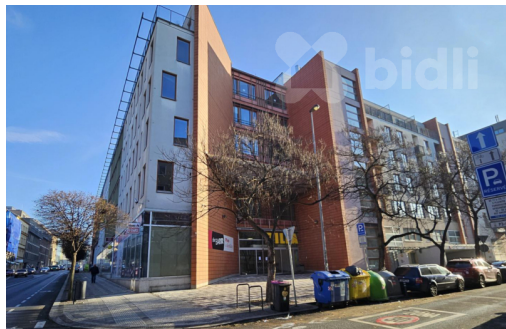

Pronájem garážového stání, Praha 3 - Žižkov

Lukášova, 13000, Praha 3, Praha

Neuvedeno

za měsíc

+ DPH

Vyřizuje

Martin Veselý

Tel.: 774 110 007

D - Méně úsporná

POPIS NEMOVITOSTI: Nabízíme k pronájmu vícero krytých garážových stání, které jsou umístěny ve 2. podzemním podlaží novostavby v Praze 3 - Žižkov. Parkovací stání se nachází za bezpečnostní vjezdovou roletou. K dispozici okamžitě.