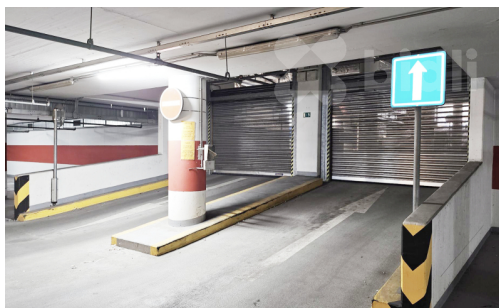

Pronájem garážového stání, Praha 3 - Žižkov

Lukášova, 13000, Praha 3, Praha

Neuvedeno

za měsíc

+ DPH

Vyřizuje

Martin Veselý

Tel.: 774 110 007

GSM: 774 110 007

E-mail: info@bidli.cz

Počet podlaží v domě:

Stav objektu:

velmi dobrý

Druh objektu:

cihlová

Energetická náročnost:

D - Méně úsporná

POPIS NEMOVITOSTI: Nabízíme k pronájmu vícero krytých garážových stání, které jsou umístěny ve 2. podzemním podlaží novostavby v Praze 3 - Žižkov. Parkovací stání se nachází za bezpečnostní vjezdovou roletou. K dispozici okamžitě.