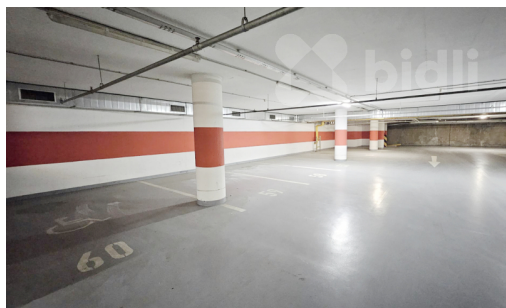

Pronájem garážového stání, Praha 3 - Žižkov

Lukášova, 13000, Praha 3, Praha

Neuvedeno

za měsíc

+ DPH

Vyřizuje

Martin Veselý

Tel.: 774 110 007

GSM: 774 110 007

E-mail: info@bidli.cz

Počet podlaží v domě:

Stav objektu:

velmi dobrý

Druh objektu:

cihlová

Energetická náročnost:

D - Méně úsporná

POPIS NEMOVITOSTI: Nabízíme k pronájmu vícero krytých garážových stání, které jsou umístěny ve 2. podzemním podlaží novostavby v Praze 3 - Žižkov. Parkovací stání se nachází za bezpečnostní vjezdovou roletou. K dispozici okamžitě.