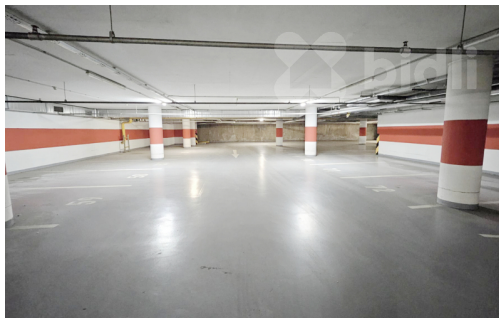

Pronájem garážového stání, Praha 3 - Žižkov

Lukášova, 13000, Praha 3, Praha

Neuvedeno

za měsíc

+ DPH

Vyřizuje

Martin Veselý

Tel.: 774 110 007

GSM: 774 110 007

E-mail: info@bidli.cz

Počet podlaží v domě:

Stav objektu:

velmi dobrý

Druh objektu:

cihlová

Energetická náročnost:

D - Méně úsporná

POPIS NEMOVITOSTI: Nabízíme k pronájmu vícero krytých garážových stání, které jsou umístěny ve 2. podzemním podlaží novostavby v Praze 3 - Žižkov. Parkovací stání se nachází za bezpečnostní vjezdovou roletou. K dispozici okamžitě.