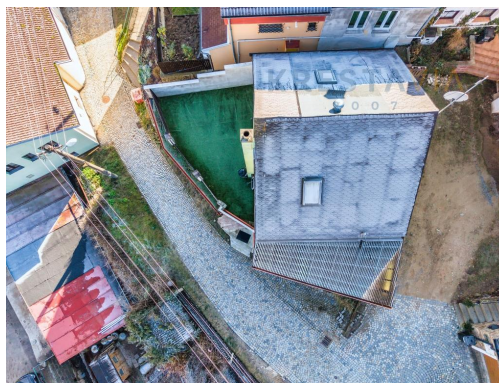

RD 2+1 105 m² s terasou 31 m², Třebíč

Nad Babou, 67401, Třebíč

4 980 000 Kč
za nemovitost

Vyřizuje

Mgr. Matěj Kresta**Tel.:** +420 739696919**GSM:** +420 739696919**E-mail:**

makler@krestavia.cz

Poloha objektu:	samostatný	Druh objektu:	cihlová
Stav objektu:	velmi dobrý	Počet podlaží v objektu:	2
Typ domu:	patrový	Zastavěná plocha:	106 m ²
Užitná plocha:	105 m ²	Plocha parcely:	133 m ²
Umístění objektu:	klidná část obce	Voda:	Místní zdroj vody
Plyn:	Individuální	Topení:	Lokální - tuhá paliva
Odpad:	Kanalizace		

POPIS NEMOVITOSTI: Nabízíme k prodeji rodinný dům o dispozici 2+1 a celkové užitné ploše 105 m², nacházející se v historické části Třebíče na ulici Nad Babou. Tento cihlový dům má rozvody elektřiny v mědi, rozvody vody a odpadů jsou vedeny v plastu, což zajišťuje dlouhodobou životnost a spolehlivost. Připojení na optický internet poskytuje rychlý a stabilní přístup k internetu. Dům je částečně zateplen. Vytápění je řešeno krbovými kamny s možností elektrických přímotopů. Dům je možno připojit na plyn, vedení plynu je u domu. Parkování možné na vlastním přilehlém pozemku.

Jedním z hlavních lákadel této nemovitosti je prostorná terasa o výměře 31 m², která nabízí ideální prostor pro relaxaci s výhledem na okolní scenérii. Rodinný dům je vhodný jak pro komfortní bydlení, tak i jako skvělá investiční příležitost pro pronájem.

Poloha domu v historické části Třebíče zajišťuje blízkost k mnoha významným památkám a parkům. V okolí se nachází například Park Hrádek, který je známý svými historickými prvky, naučnou stezkou a krásnými výhledy na město.