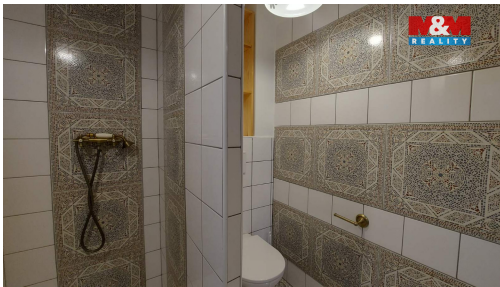

Prodej chaty v Novém Městě na Moravě

59231, Nové Město na Moravě

3 779 000 Kč
za nemovitost

V případě více zájemců
může RK využít pro výběr
kupujícího formu aukce.

Vyřizuje

Benc Kamil

Tel.: 800 100 446

GSM: 296 399 006

E-mail: info@mmreality.cz

Zastavěná plocha: 80 m²

Plocha parcely: 474 m²

Stav objektu: dobrý

Umístění objektu: klidná část obce

Užitná plocha: 80 m²

Druh objektu: cihlová

Počet podlaží v objektu: 2

Energetická náročnost: G - Mimořádně
nehospodárná

POPIS NEMOVITOSTI: Hledáte místo, kde si odpočinete od ruchu města a přitom budete mít vše na dosah? V klidné a žádané lokalitě na okraji města, v katastrálním území Pohledec - Bezděkov, nabízím k prodeji zděnou a zateplenou chatu s užitnou plochou 80 m². Chata je samostatně stojící, má dvě nadzemní podlaží a tři útulné místnosti, které lze využít k celoročnímu bydlení i rekreaci. Z oken se otevírá nádherný výhled do krajiny, který vás nikdy neomrzí. Na pozemku o velikosti 474 m² se nachází vlastní vrтанá studna, odpady jsou řešeny vsakovací jímkou. Součástí vybavení je i připojení k WiFi, takže můžete pracovat nebo relaxovat uprostřed přírody. Stav nemovitosti je velmi dobrý - stačí si jen přivést osobní věci a začít si užívat klidu. Taková nabídka se objevuje jen zřídka. Zavolejte nám a přijďte se přesvědčit sami. S výhodným způsobem financování vám rádi pomohou naši hypoteční specialisté.