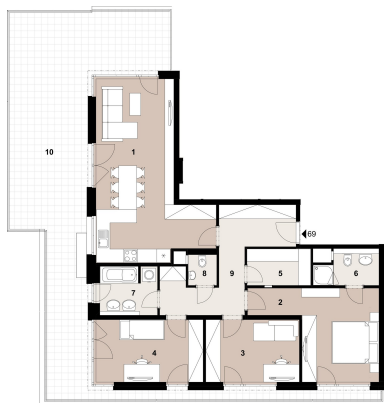

Prodej, Byty 4+kk, 105 m² - Viladomy Pitkovice - Praha 10

Penízovková, 10400, Praha 22, Praha

14 995 515 Kč
za nemovitost

Vyřizuje

Zuzana Humpálová

Tel.: +420 226 221 111

GSM: +420 226 222 222

E-mail:

info@central-group.cz