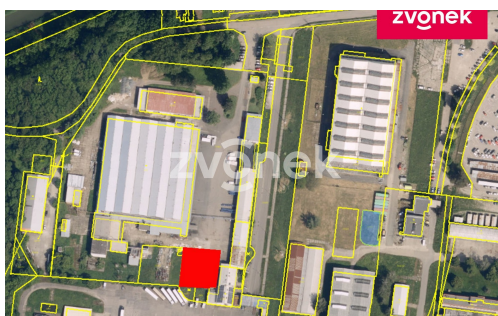

Pronájem komerční nemovitosti 800 m², Kunovice

68604, Kunovice

85 Kč
za m²/měsíc

Vyřizuje
Jiří Tomaňa
Tel.: +420 577 200 100
GSM: +420 603 246 680
E-mail:
agentura@zvonek.cz

Celková plocha: 800 m²

Počet míst k parkování: 50

Stav objektu: dobrý

Ostatní: Parkoviště

Počet podlaží: 1

Druh objektu: panelová

Účel budovy: Jiný

Energetická náročnost: G - Mimořádně neehospodárná

POPIS NEMOVITOSTI: Nabízíme exklusivně k pronájmu parkovací, případně skladovací plochu v průmyslovém areálu v Kunovicích. Jedná se o pronájem zpevněné plochy v oploceném, uzavřeném areálu se zabezpečením a ochranou ne jen kamerovým systémem a alarmem. S možným přístupem kdykoliv tzv. 24/7. Plocha k pronájmu činí 800 až 1.000 m². Plocha je vhodná k parkování i velké dopravní techniky, kamiony, dodávky, stavební technika, zemědělské stroje. Případně uskladnění materiálu dle předchozí dohody s majitelem areálu. Areál je vzdálen necelé 4 km od napojení na obchvat a následnou dálnici. Plochu je možno PRONAJMOUT I PO ČÁSTECH. Minimální doba pronájmu činí 12 měsíců. Plocha je volná ihned.