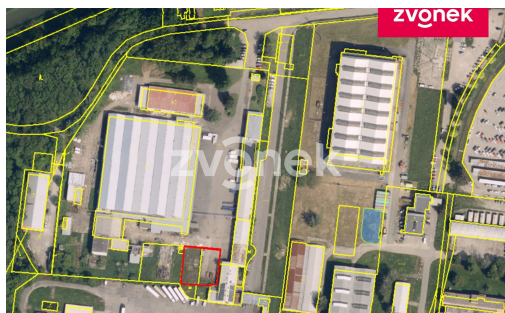

Pronájem komerční nemovitosti 800 m², Kunovice

68604, Kunovice

85 Kč
za m²/měsíc

Vyřizuje
Jiří Tomaňa
Tel.: +420 577 200 100
GSM: +420 603 246 680
E-mail:
agentura@zvonek.cz

Celková plocha: 800 m²

Počet míst k parkování: 50

Stav objektu: dobrý

Ostatní: Parkoviště

Počet podlaží: 1

Druh objektu: panelová

Účel budovy: Jiný

Energetická náročnost: G - Mimořádně neehospodárná

POPIS NEMOVITOSTI: Nabízíme exklusivně k pronájmu parkovací, případně skladovací plochu v průmyslovém areálu v Kunovicích. Jedná se o pronájem zpevněné plochy v oploceném, uzavřeném areálu se zabezpečením a ochranou ne jen kamerovým systémem a alarmem. S možným přístupem kdykoliv tzv. 24/7. Plocha k pronájmu činí 800 až 1.000 m². Plocha je vhodná k parkování i velké dopravní techniky, kamiony, dodávky, stavební technika, zemědělské stroje. Případně uskladnění materiálu dle předchozí dohody s majitelem areálu. Areál je vzdálen necelé 4 km od napojení na obchvat a následnou dálnici. Plochu je možno PRONAJMOUT I PO ČÁSTECH. Minimální doba pronájmu činí 12 měsíců. Plocha je volná ihned.