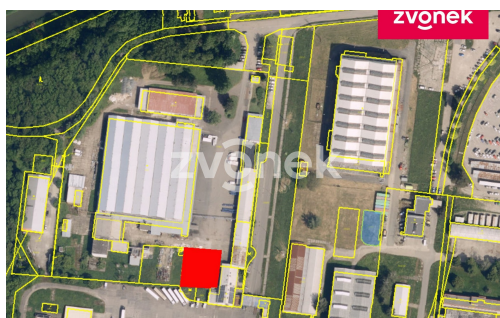

Pronájem parkoviště v průmyslovém areálu - Kunovice

68604, Kunovice

85 Kč
za m²/měsíc

Vyřizuje
Jiří Tomaňa
Tel.: +420 577 200 100
GSM: +420 603 246 680
E-mail:
agentura@zvonek.cz

Celková plocha: 800 m²

Komunikace: asfaltová

Druh pozemku: ostatní

POPIS NEMOVITOSTI: Nabízíme exklusivně k pronájmu parkovací, případně skladovací plochu v průmyslovém areálu v Kunovicích. Jedná se o pronájem zpevněné plochy v oploceném, uzavřeném areálu se zabezpečením a ochranou ne jen kamerovým systémem a alarmem. S možným přístupem kdykoliv tzv. 24/7. Plocha k pronájmu činí 800 až 1.000 m². Plocha je vhodná k parkování i velké dopravní techniky, kamiony, dodávky, stavební technika, zemědělské stroje. Případně uskladnění materiálu dle předchozí dohody s majitelem areálu. Areál je vzdálen necelé 4 km od napojení na obchvat a následnou dálnici. Plochu je možno PRONAJMOUT I PO ČÁSTECH. Minimální doba pronájmu činí 12 měsíců. Plocha je volná ihned.