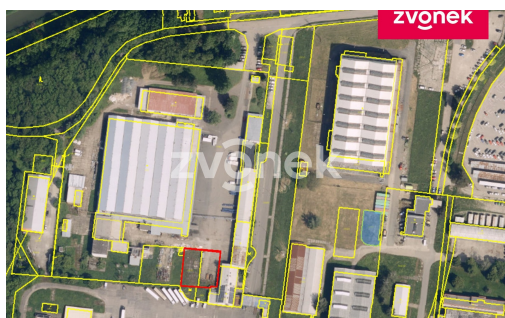

Pronájem parkoviště v průmyslovém areálu - Kunovice

68604, Kunovice

85 Kč
za m²/měsíc

Vyřizuje
Jiří Tomaňa
Tel.: +420 577 200 100
GSM: +420 603 246 680
E-mail:
agentura@zvonek.cz

Celková plocha: 800 m²

Komunikace: asfaltová

Druh pozemku: ostatní

POPIS NEMOVITOSTI: Nabízíme exklusivně k pronájmu parkovací, případně skladovací plochu v průmyslovém areálu v Kunovicích. Jedná se o pronájem zpevněné plochy v oploceném, uzavřeném areálu se zabezpečením a ochranou ne jen kamerovým systémem a alarmem. S možným přístupem kdykoliv tzv. 24/7. Plocha k pronájmu činí 800 až 1.000 m². Plocha je vhodná k parkování i velké dopravní techniky, kamiony, dodávky, stavební technika, zemědělské stroje. Případně uskladnění materiálu dle předchozí dohody s majitelem areálu. Areál je vzdálen necelé 4 km od napojení na obchvat a následnou dálnici. Plochu je možno PRONAJMOUT I PO ČÁSTECH. Minimální doba pronájmu činí 12 měsíců. Plocha je volná ihned.