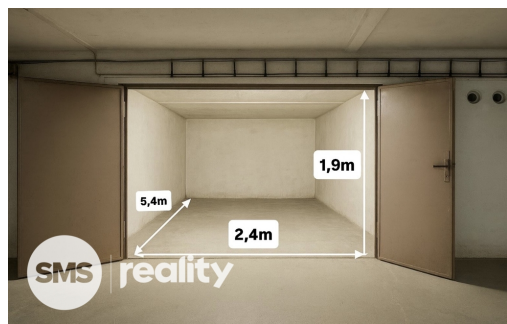

Prodej zabezpečené garáže v Brně - Komárově (1. patro parkovacího domu)

Za školou, Brno-jih, Brno

1 390 000 Kč
za nemovitost

Vyřizuje

Darina Kakáčová

Tel.: 733 399 877

GSM: 775153302

E-mail:

darina.kakacova@smsreality.cz

Počet podlaží v domě:

Stav objektu:

velmi dobrý

Komunikace:

asfaltová

Energetická náročnost:

G - Mimořádně
nehospodárná

Druh objektu:

cihlová

Umístění objektu:

klidná část obce

Elektřina:

Elektro - 230 V

POPIS NEMOVITOSTI: Prodej zabezpečené garáže v Brně - Komárově (1. patro parkovacího domu)

Nabízíme k prodeji prostornou a bezpečnou garáž v patrovém parkovacím domě v městské části Brno-Komárov. Garáž se nachází v 1. patře objektu a je vhodná jak pro parkování osobního vozu, tak i pro uskladnění motorky či sezónních věcí.

Hlavní výhody garáže

Výborně zabezpečený objekt - vjezd do budovy je uzamykatelný.

Soukromá garáž s vlastním uzamykatelným vstupem.

Garáž je vybavena bezpečnostní petlicí na visací zámek.

Umístění v 1. patře - snadný a pohodlný vjezd.

Stabilní prostředí, suché a čisté místo pro parkování či uskladnění.