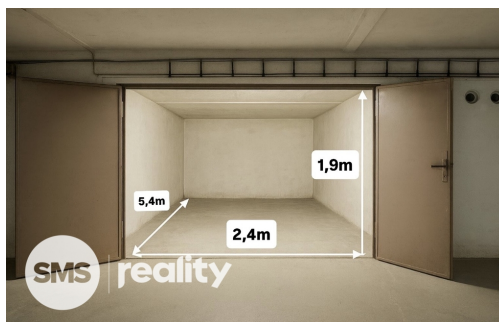

Prodej zabezpečené garáže v Brně - Komárově (1. patro parkovacího domu)

Za školou, Brno-jih, Brno

1 390 000 Kč
za nemovitost

Vyřizuje

Darina Kakáčová

Tel.: 733 399 877

GSM: 775153302

E-mail:

darina.kakacova@smsreality.cz

Počet podlaží v domě:

Stav objektu:

velmi dobrý

Komunikace:

asfaltová

Energetická náročnost:

G - Mimořádně
nehospodárná

Druh objektu:

cihlová

Umístění objektu:

klidná část obce

Elektřina:

Elektro - 230 V

POPIS NEMOVITOSTI: Prodej zabezpečené garáže v Brně - Komárově (1. patro parkovacího domu)

Nabízíme k prodeji prostornou a bezpečnou garáž v patrovém parkovacím domě v městské části Brno-Komárov. Garáž se nachází v 1. patře objektu a je vhodná jak pro parkování osobního vozu, tak i pro uskladnění motorky či sezónních věcí.

Hlavní výhody garáže

Výborně zabezpečený objekt - vjezd do budovy je uzamykatelný.

Soukromá garáž s vlastním uzamykatelným vstupem.

Garáž je vybavena bezpečnostní petlicí na visací zámek.

Umístění v 1. patře - snadný a pohodlný vjezd.

Stabilní prostředí, suché a čisté místo pro parkování či uskladnění.