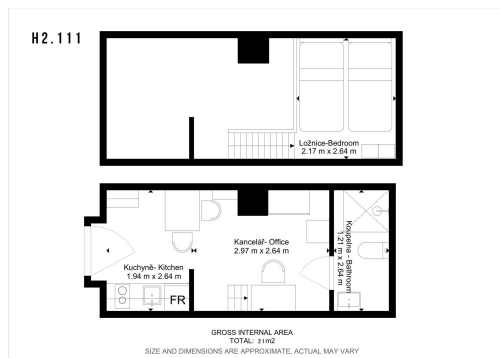

Podnájem bytu 1+kk na Starém Brně

Hybešova, Brno-střed, Brno

15 900 Kč

za měsíc

+ 4 420 Kč za služby,
poplatky a energie +
vratná kauce +
administrativní poplatek

Vyřizuje

Veronika Šimáčková

Tel.: +420 605 229 922

GSM: 420605229922

E-mail: reality@icb.as

Dispozice bytu:	1+kk	Podlaží v domě:	1
Počet podlaží v domě:	2	Celková podlahová plocha:	21 m²
Druh objektu:	cihlová	Stav objektu:	velmi dobrý
Vlastnictví:	jiné	Výška stropu:	3
Popis vybavení:	.	Doprava:	vlak; dálnice; silnice; MHD
Elektřina:	Elektro - 230 V	Voda:	Místní zdroj vody; Vodovod
Telekomunikace:	Internet	Energetická náročnost:	G - Mimořádně nehospodárná

POPIS NEMOVITOSTI: Nabízíme k podnájmu jednotku H2.111 o celkové výměře 21,10 m², která je k dispozici od 1.2.2026. K dispozici je ve stejném komplexu několik jednotek ve velikosti 1+kk, 2+kk a 2+1 pro 2 až 4 osoby k dispozici od dřívějšího data.

Jedná se o podnájem kompletně vybavené jednotky o dispozici 1+kk v nově zrekonstruovaném domě. K dispozici je kuchyňský kout včetně lednice, sklokeramické desky, mikrovlnné trouby, digestoře a dřezu. Jednotka je vybavena jídelním a pracovním stolem se židlemi, mezonetovým spaním s nočními stolky a prostornou skříní. Koupelna nabízí sprchový kout, záchod a umyvadlo se zrcadlem. K dispozici je příprava pro připojení vlastní pračky.

Benefity pro podnájemníky: