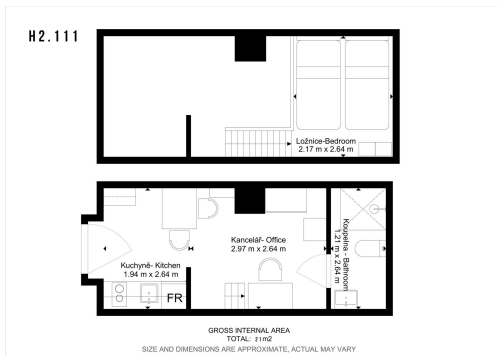

Podnájem bytu 1+kk na Starém Brně

Hybešova, Brno-střed, Brno

15 900 Kč

za měsíc

+ 4 420 Kč za služby,
poplatky a energie +
vratná kauce +
administrativní poplatek

Vyřizuje

Veronika Šimáčková

Tel.: +420 605 229 922

GSM: 420605229922

E-mail: reality@icb.as

Dispozice bytu:	1+kk	Podlaží v domě:	1
Počet podlaží v domě:	2	Celková podlahová plocha:	21 m²
Druh objektu:	cihlová	Stav objektu:	velmi dobrý
Vlastnictví:	jiné	Výška stropu:	3
Popis vybavení:	.	Doprava:	vlak; dálnice; silnice; MHD
Elektřina:	Elektro - 230 V	Voda:	Místní zdroj vody; Vodovod
Telekomunikace:	Internet	Energetická náročnost:	G - Mimořádně nehospodárná

POPIS NEMOVITOSTI: Nabízíme k podnájmu jednotku H2.111 o celkové výměře 21,10 m², která je k dispozici od 1.2.2026. K dispozici je ve stejném komplexu několik jednotek ve velikosti 1+kk, 2+kk a 2+1 pro 2 až 4 osoby k dispozici od dřívějšího data.

Jedná se o podnájem kompletně vybavené jednotky o dispozici 1+kk v nově zrekonstruovaném domě. K dispozici je kuchyňský kout včetně lednice, sklokeramické desky, mikrovlnné trouby, digestoře a dřezu. Jednotka je vybavena jídelním a pracovním stolem se židlemi, mezonetovým spaním s nočními stolky a prostornou skříní. Koupelna nabízí sprchový kout, záchod a umyvadlo se zrcadlem. K dispozici je příprava pro připojení vlastní pračky.

Benefity pro podnájemníky: