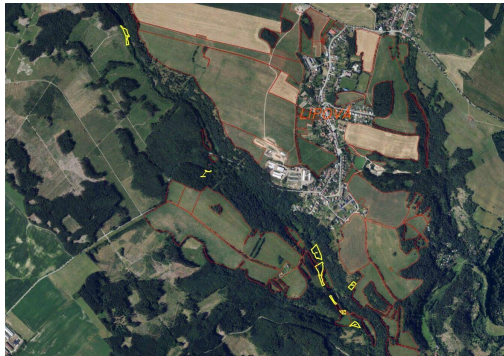

Prodej pozemků Lipová

79845, Lipová

631 000 Kč

za nemovitost

Prodávající si vyhrazuje právo vybrat kupujícího na základě jím zvolených kritérií.

Vyřizuje

Romana Jungwirthová

Tel.: 380 405 390

GSM: +420 606 638 700

E-mail:

jungwirthova@fondrealit.cz

Celková plocha:

13 140 m²

Druh pozemku:

zemědělská

POPIS NEMOVITOSTI: Nabízíme k prodeji pozemky o celkové výměře 13 140 m² u Lipové. Jedná se o prodej celkem 8 pozemků, které se nacházejí v okolí obce. Dva pozemky jsou obhospodařovány na základě pachtovní smlouvy, částečná výměra je vedena ve veřejném registru půdy LPIS. V katastru nemovitostí jsou všechny vedeny jako trvalý travní porost.

Obec Lipová se nachází v okrese Prostějov v Olomouckém kraji. Obec Lipová, se svými místními částmi Hrochov a Seč, leží uprostřed krásné lesnaté a kopcovité krajiny Dražanské vysočiny, asi 25 km západně od Prostějova. Okolí je velmi vyhledávanou lokalitou pro rekreaci. Název katastrálního území je též Lipová. V případě zájmu nás neváhejte kontaktovat.