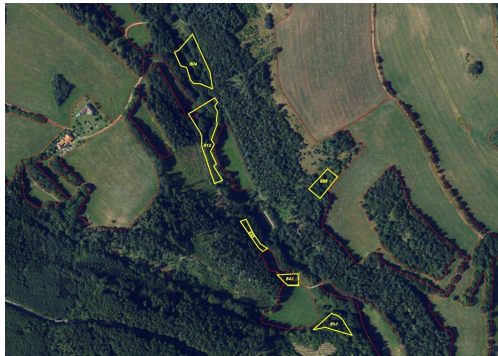

Prodej pozemků Lipová

79845, Lipová

631 000 Kč

za nemovitost

Prodávající si vyhrazuje právo vybrat kupujícího na základě jím zvolených kritérií.

Vyřizuje

Romana Jungwirthová

Tel.: 380 405 390

GSM: +420 606 638 700

E-mail:

jungwirthova@fondrealit.cz

Celková plocha:

13 140 m²

Druh pozemku:

zemědělská

POPIS NEMOVITOSTI: Nabízíme k prodeji pozemky o celkové výměře 13 140 m² u Lipové. Jedná se o prodej celkem 8 pozemků, které se nacházejí v okolí obce. Dva pozemky jsou obhospodařovány na základě pachtovní smlouvy, částečná výměra je vedena ve veřejném registru půdy LPIS. V katastru nemovitostí jsou všechny vedeny jako trvalý travní porost.

Obec Lipová se nachází v okrese Prostějov v Olomouckém kraji. Obec Lipová, se svými místními částmi Hrochov a Seč, leží uprostřed krásné lesnaté a kopcovité krajiny Dražanské vysočiny, asi 25 km západně od Prostějova. Okolí je velmi vyhledávanou lokalitou pro rekreaci. Název katastrálního území je též Lipová. V případě zájmu nás neváhejte kontaktovat.