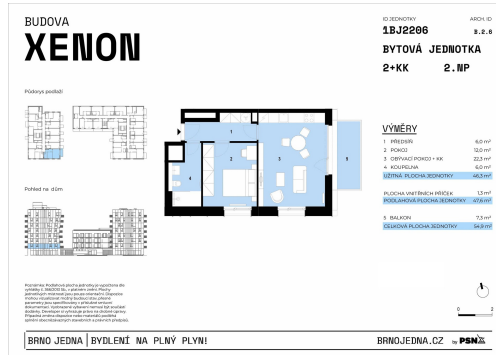

Prodej bytu 2+kk 46 m², Brno

Plynárenská, 60200, Brno-střed, Brno

6 999 000 Kč
za nemovitost

Vyřizuje
Zuzana Raganová
Tel.: 221 088 111
GSM: +420 539 002 002
E-mail: brno@psn.cz

Dispozice bytu:	2+kk	Podlaží v domě:	2
Počet podlaží v domě:	8	Celková podlahová plocha:	55 m ²
Druh objektu:	smíšená	Stav objektu:	ve výstavbě (hrubá stavba)
Vlastnictví:	osobní	Balkón:	7 m ²
Umístění objektu:	centrum obce	Energetická náročnost:	A - Mimořádně úsporná

POPIS NEMOVITOSTI: Prosvětlený byt s balkonem je součástí nového městského projektu Brno Jedna, který nabízí moderní bydlení s kompletním zázemím a výbornou dostupností do centra města.

Jednotka č. 2206 o dispozici 2+kk a celkové ploše 54.90 m² v 2. podlaží vám nabídne harmonický prostor pro život, ať už hledáte vlastní zázemí, nebo jste pár začínající společnou kapitolu. Vzdušný obývací pokoj s kuchyňským koutem volně přechází do ložnice, kterou doplňuje elegantní koupelna se sprchovým koutem a toaletou. Díky orientaci na J, V je byt krásně prosvětlený po celý den. Součástí jednotky je balkón, abyste si mohli vychutnat ranní kávu na čerstvém vzduchu. K jednotce je třeba zakoupit sklepní kóji a parkovací stání. Byt bude připraven k okamžitému nastěhování s dokončenými podlahami, vybavenou koupelnou a připraveným prostorem pro kuchyňskou linku. Vyšší standard zahrnuje kvalitní materiály, trojskla a u vybraných jednotek i přípravu na venkovní stínění.