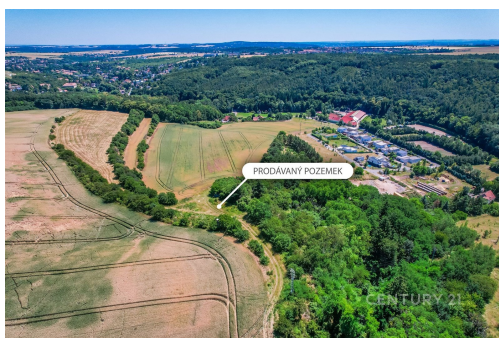

Prodej zemědělského pozemku, Statenice

Statenice

Nevedeno
za nemovitost

Info v RK

Vyřizuje

Petr Franěk

GSM: +420 226 259 498

E-mail:

synergy@century21.cz

Celková plocha: 1 495 m²

Druh pozemku: zemědělská

POPIS NEMOVITOSTI: Prodej zemědělského pozemku o výměře 1 495 m², který se nachází na západním okraji intravilánu obce Statenice. Pozemek je dle katastru veden jako orná půda a je vhodný jako dlouhodobá investice do půdy.