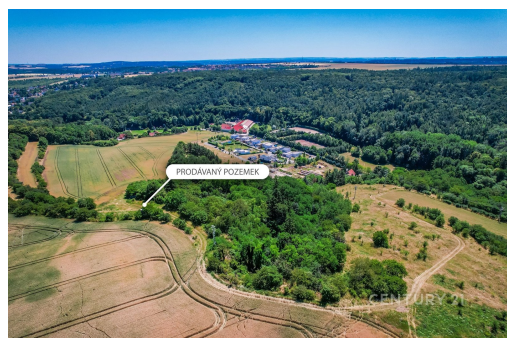

Prodej zemědělského pozemku, Statenice

Statenice

Nevedeno
za nemovitost

Info v RK

Vyřizuje

Petr Franěk

GSM: +420 226 259 498

E-mail:

synergy@century21.cz

Celková plocha: 1 495 m²

Druh pozemku: zemědělská

POPIS NEMOVITOSTI: Prodej zemědělského pozemku o výměře 1 495 m², který se nachází na západním okraji intravilánu obce Statenice. Pozemek je dle katastru veden jako orná půda a je vhodný jako dlouhodobá investice do půdy.