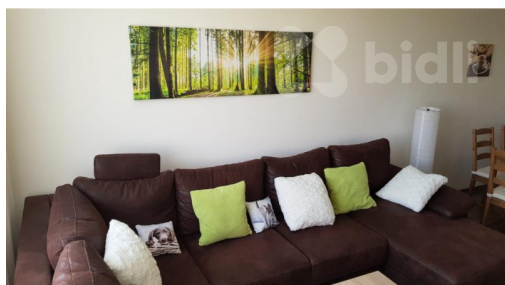

Byt 3+1, 70 m², Kyselov, Vyšší Brod

Kyselov, 38273, Vyšší Brod

18 000 Kč

za měsíc

+ energie a služby

Vyřizuje

David Kala

Tel.: 774 110 007

GSM: 774 110 007

E-mail: info@bidli.cz

Dispozice bytu:	3+1	Podlaží v domě:	2
Počet podlaží v domě:	4	Celková podlahová plocha:	70 m²
Druh objektu:	cihlová	Stav objektu:	po rekonstrukci
Vlastnictví:	osobní	Sklep:	25 m²
Umístění objektu:	klidná část obce	Doprava:	vlak; silnice; autobus
Elektřina:	Elektro - 230 V	Voda:	Vodovod
Telekomunikace:	Internet	Topení:	Lokální - tuhá paliva; Ústřední - elektrické
Odpad:	Kanalizace		

POPIS NEMOVITOSTI: Kompletně zařízený byt 3+1 o ploše 70 m² v Kyselově u Vyššího Brodu

Apartmán se nachází ve druhém patře nově zatepleného cihlového domu v Kyselově u Vyššího Brodu, nedaleko Lipna. Je po důkladné rekonstrukci a je plně vybavený. Vhodný k ubytování nejvýše šesti osob.

Má menší balkon orientovaný na jih. Nová izolační okna s trojskly na východ a na západ s výhledem na zalesněný horizont.

Moderní kuchyně je vybavená špičkovými spotřebiči i veškerým nádobím. V obývacím pokoji komfortní posezení u TV. Dokonce krbová kamna pro útulnou večerní atmosféru. V ložnicích bytelné postele s pohodlnými matracemi. Koupelna se sprchovým koutem a samostatné WC.

Nové podlahy, štuky, obložkové zárubně. Pohodlné vytápění elektřinou a ohřev vody elektrickým bojlerem. Dostatek úložných prostor, navíc velké sklepy. Internet k dispozici, spolehlivý Wi-Fi signál.

Lokalita je dobře dopravně dostupná, bezproblémové parkování, autobus přímo v místě, železniční zastávka 2 km.