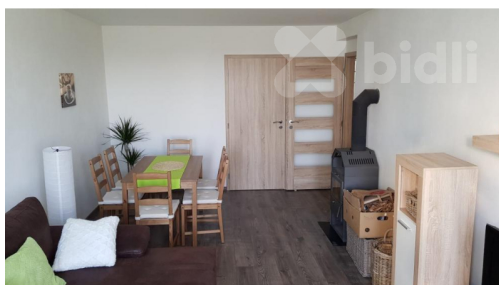

Byt 3+1, 70 m², Kyselov, Vyšší Brod

Kyselov, 38273, Vyšší Brod

18 000 Kč

za měsíc

+ energie a služby

Vyřizuje

David Kala

Tel.: 774 110 007

GSM: 774 110 007

E-mail: info@bidli.cz

Dispozice bytu:	3+1	Podlaží v domě:	2
Počet podlaží v domě:	4	Celková podlahová plocha:	70 m²
Druh objektu:	cihlová	Stav objektu:	po rekonstrukci
Vlastnictví:	osobní	Sklep:	25 m²
Umístění objektu:	klidná část obce	Doprava:	vlak; silnice; autobus
Elektřina:	Elektro - 230 V	Voda:	Vodovod
Telekomunikace:	Internet	Topení:	Lokální - tuhá paliva; Ústřední - elektrické
Odpad:	Kanalizace		

POPIS NEMOVITOSTI: Kompletně zařízený byt 3+1 o ploše 70 m² v Kyselově u Vyššího Brodu

Apartmán se nachází ve druhém patře nově zatepleného cihlového domu v Kyselově u Vyššího Brodu, nedaleko Lipna. Je po důkladné rekonstrukci a je plně vybavený. Vhodný k ubytování nejvýše šesti osob.

Má menší balkon orientovaný na jih. Nová izolační okna s trojskly na východ a na západ s výhledem na zalesněný horizont.

Moderní kuchyně je vybavená špičkovými spotřebiči i veškerým nádobím. V obývacím pokoji komfortní posezení u TV. Dokonce krbová kamna pro útulnou večerní atmosféru. V ložnicích bytelné postele s pohodlnými matracemi. Koupelna se sprchovým koutem a samostatné WC.

Nové podlahy, štuky, obložkové zárubně. Pohodlné vytápění elektřinou a ohřev vody elektrickým bojlerem. Dostatek úložných prostor, navíc velké sklepy. Internet k dispozici, spolehlivý Wi-Fi signál.

Lokalita je dobře dopravně dostupná, bezproblémové parkování, autobus přímo v místě, železniční zastávka 2 km.