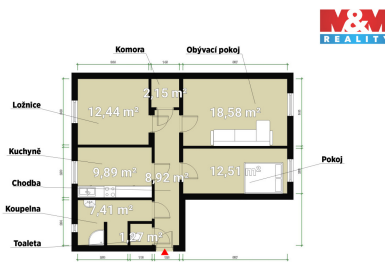

Prodej bytu 3+1, 73 m², Dolní Metelsko

34601, Horšovský Týn

Výměry jsou pouze orientační.

2 157 300 Kč
za nemovitost