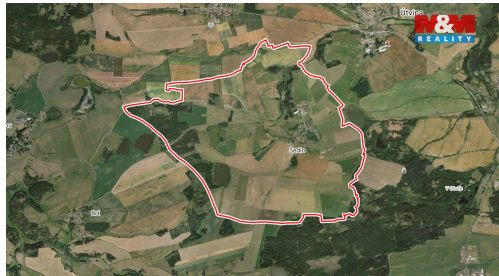

Prodej pozemku, 7615 m², Útvina

36401, Útvina

199 000 Kč
za nemovitost

Vyřizuje

Pekař Rostislav

Tel.: 800 100 446

GSM: 296 399 006

E-mail: info@mmreality.cz

Celková plocha: 3 814 m²

Druh pozemku: ostatní

Umístění objektu: okraj obce

POPIS NEMOVITOSTI: Nabízíme k prodeji pozemek o rozloze 7.615 m² v katastrálním území Sedlo u Toužimi, Útvina, na okraji klidné obce Útvina. Tyto pozemky jsou dle kultury pozemku ostatní plochy a trvalý travní porost. Pro více informací kontaktujte makléře.