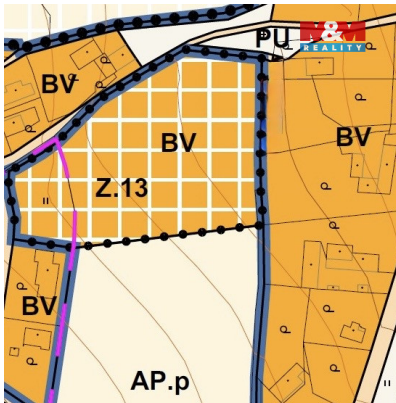

Prodej 1/2 pozemku k bydlení v Janovicích u Morašic

53803, Morašice

1 690 000 Kč
za nemovitost

Vyřizuje

Jiroušková Andrea

Tel.: 800 100 446

GSM: 296 399 006

E-mail: info@mmreality.cz**Celková plocha:** 1 179 m²**Druh pozemku:** pro bydlení**Umístění objektu:** klidná část obce

POPIS NEMOVITOSTI: Nabízíme k prodeji 1/2 pozemku k bydlení o rozloze 1179 m². Situovaný v klidné části obce Janovice u Morašic. Jedná se o prodej spoluvlastnického podílu. Lokalita je ideální pro ty, kteří hledají harmonické spojení přírody a dostupnosti města. Pozemek nabízí dostatek prostoru pro výstavbu rodinného domu s prostornou zahradou. Na pozemku septik, studna a elektřina. Katastrální území Janovice u Chrudimi je známé svým malebným okolím a příjemnou komunitou. Nechte se okouzlit klidem a krásou této oblasti a vytvořte si zde svůj vysněný domov. Pro více informací nás neváhejte kontaktovat.