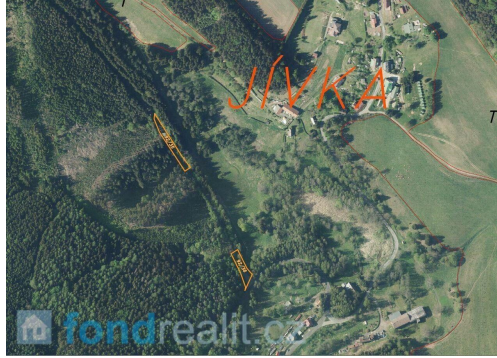

DRAŽBA pozemků Jívka

Jívka

19 000 Kč
za nemovitost

Uvedená cena je cena
vyvolávací.

Vyřizuje

Romana Jungwirthová

Tel.: 380 405 390

GSM: +420 606 638 700

E-mail:

jungwirthova@fondrealit.cz

Z

Celková plocha:

1 825 m²

Druh pozemku:

ostatní

POPIS NEMOVITOSTI: Předmětem dražby budou pozemky o celkové výměře 1 825 m² u obce Jívka II. Jedná se o dva samostatné pozemky, které jsou součástí lesní komunikace. V katastru nemovitostí jsou vedeny jako ostatní plocha. Obec Jívka II se nachází v okrese Trutnov v Královéhradeckém kraji. Oblast je součástí CHKO Broumovsko, kterou charakterizují pískovcová skalní města - nejznámější Adršpašsko-teplické skály, méně známé Broumovské stěny. Skalní města jsou zajímavá svou rozlohou, reliéfem i inverzním klimatem. Jsou hojně vyhledávanými turistickými cíli. Název katastrálního území je Jívka. V případě zájmu nás neváhejte kontaktovat. Dne 25.6.2026 budou pozemky prodávány formou exekutorské dražby, jedná se o odročenou dražbu. Je vhodné, aby se dražitelé dojeeli osobně na pozemky podívat a řádně se s nimi seznámili.