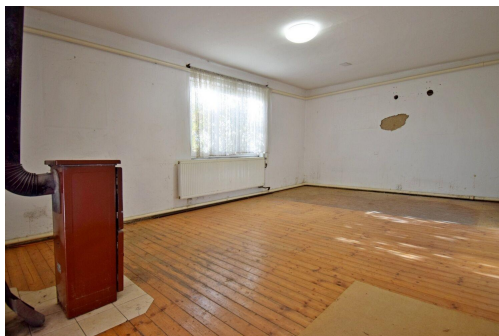

Zajímavý stavební pozemek uprostřed přírody, Praha 4 - Cholupice

U nové louky, 14300, Praha 12, Praha

11 998 200 Kč

za nemovitost

Cena včetně provize RK

Vyřizuje

Jan Schicker

Tel.: 222 253 727

GSM: 603 279 262

E-mail:

schicker@zitareality.cz

Celková plocha: 767 m²

Charakter okolní zástavby: venkovská

Doprava: dálnice; silnice; MHD

Elektřina: Elektro - 230 V

Druh pozemku: pro bydlení

Umístění objektu: polosamota

Komunikace: zpevněná

Voda: Studna

POPIS NEMOVITOSTI: Nabízíme ke koupi jedinečný pozemek uprostřed přírody na dohled od přírodní památky Modřanská rokle. Na pozemku stojí vybydlený jednopodlažní domek s dispozicí 3+1 a hospodářská budova. Na pozemek je přivedena pouze elektřina, voda je přivedena ze studně, odpad je vyřešen jímkou.