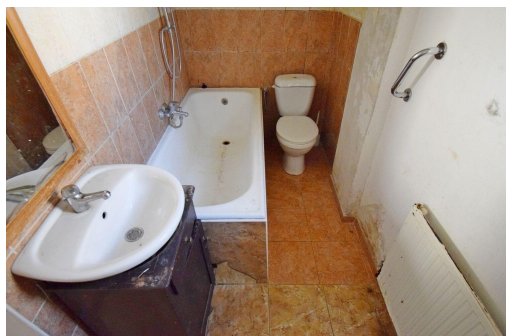

Zajímavá nemovitost uprostřed přírody, Praha 4 - Cholupice

U nové louky, 14300, Praha 12, Praha

11 799 940 Kč
za nemovitost

Cena včetně provize RK

Vyřizuje

Jan Schicker

Tel.: 222 253 727

GSM: 603 279 262

E-mail:

schicker@zitareality.cz

Poloha objektu:	samostatný	Druh objektu:	cihlová
Stav objektu:	špatný	Počet podlaží v objektu:	1
Typ domu:	přízemní	Zastavěná plocha:	335 m²
Užitná plocha:	100 m²	Plocha parcely:	767 m²
Umístění objektu:	polosamota	Doprava:	dálnice; silnice; MHD
Elektrina:	Elektro - 230 V	Voda:	Studna
Topení:	Lokální - tuhá paliva; Lokální - elektrické	Energetická náročnost:	G - Mimořádně nehospodárná

POPIS NEMOVITOSTI: Nabízíme ke koupi jedinečný pozemek uprostřed přírody na dohled od přírodní památky Modřanská rokle. Na pozemku stojí jednopodlažní domek s dispozicí 3+1 před kompletní rekonstrukcí a hospodářská budova. Na pozemek je přivedena pouze elektrina, voda je přivedena z vlastní studně, odpad je vyřešen jímkou. Nemovitost se nalézá na atraktivním místě vzdálená 400 metrů od ulice Podchýšská a 1,5 km od nájezdu na Pražský okruh. Pozemek je rovinatý, oplocený a nachází se na něm několik dřevin.