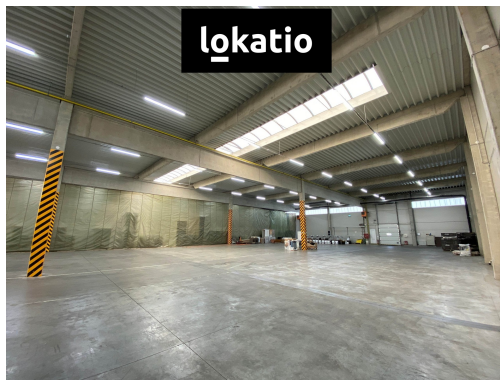

Pronájem - průmyslový objekt (sklady, haly, výrobní prostory k pronájmu)

Svitavy

Neuvedeno

za m²/měsíc

info v RK

Vyřizuje

Magdaléna Véberová

Tel.: 725896767

GSM: +420 736 746 148

E-mail:

magdalena.veberova@lokatio.cz

Celková plocha:	1300 m²	Počet podlaží:	1
Druh objektu:	smíšená	Stav objektu:	velmi dobrý
Účel budovy:	Sklad	Energetická náročnost:	G - Mimořádně nehospodárná

POPIS NEMOVITOSTI: BEZ PROVIZE nabízíme k pronájmu moderní skladové prostory v průmyslovém areálu ve Svitavách.

Lokalita vhodná pro pro logistiku, skladování.

K DISPOZICI:

☐ hala 1.300 m²

☐ samostatná šatna a sociální zařízení: 37 m²

SPECIFIKACE

☐ světlá výška 6,95 m

☐ zatížení podlah 6t/m²

☐ LED osvětlení ve standardu 200 lux s nastavitelnou regulací

☐ přístup: 1x přímý vjezd (2,5 x 3,0 m) + 2x rampy pro TIR

☐ vytápění

☐ média: voda, elektřina, plyn