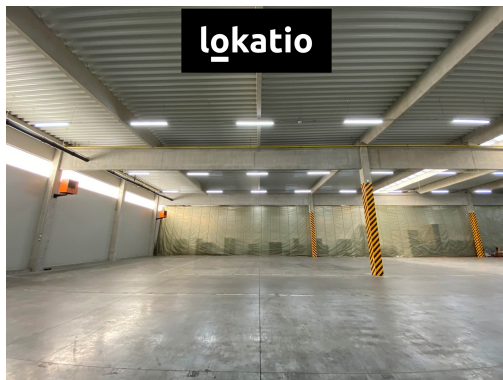

Pronájem - průmyslový objekt (sklady, haly, výrobní prostory k pronájmu)

Svitavy

Neuvedeno

za m²/měsíc

info v RK

Vyřizuje

Magdaléna Véberová

Tel.: 725896767

GSM: +420 736 746 148

E-mail:

magdalena.veberova@lokatio.cz

Celková plocha:	1300 m²	Počet podlaží:	1
Druh objektu:	smíšená	Stav objektu:	velmi dobrý
Účel budovy:	Sklad	Energetická náročnost:	G - Mimořádně nehospodárná

POPIS NEMOVITOSTI: BEZ PROVIZE nabízíme k pronájmu moderní skladové prostory v průmyslovém areálu ve Svitavách.

Lokalita vhodná pro pro logistiku, skladování.

K DISPOZICI:

☐ hala 1.300 m²

☐ samostatná šatna a sociální zařízení: 37 m²

SPECIFIKACE

☐ světlá výška 6,95 m

☐ zatížení podlah 6t/m²

☐ LED osvětlení ve standardu 200 lux s nastavitelnou regulací

☐ přístup: 1x přímý vjezd (2,5 x 3,0 m) + 2x rampy pro TIR

☐ vytápění

☐ média: voda, elektřina, plyn