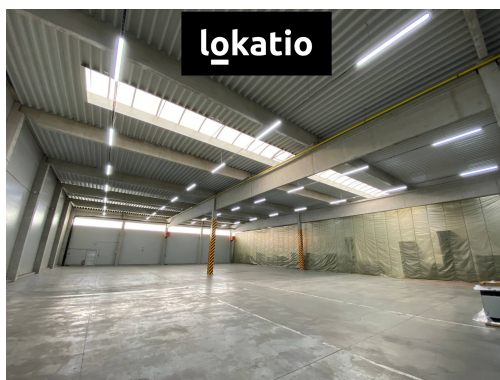

Pronájem - průmyslový objekt (sklady, haly, výrobní prostory k pronájmu)

Svitavy

Neuvedeno

za m²/měsíc

info v RK

Vyřizuje

Magdaléna Véberová

Tel.: 725896767

GSM: +420 736 746 148

E-mail:

magdalena.veberova@lokatio.cz

Celková plocha:	1300 m²	Počet podlaží:	1
Druh objektu:	smíšená	Stav objektu:	velmi dobrý
Účel budovy:	Sklad	Energetická náročnost:	G - Mimořádně nehospodárná

POPIS NEMOVITOSTI: BEZ PROVIZE nabízíme k pronájmu moderní skladové prostory v průmyslovém areálu ve Svitavách.

Lokalita vhodná pro pro logistiku, skladování.

K DISPOZICI:

☐ hala 1.300 m²

☐ samostatná šatna a sociální zařízení: 37 m²

SPECIFIKACE

☐ světlá výška 6,95 m

☐ zatížení podlah 6t/m²

☐ LED osvětlení ve standardu 200 lux s nastavitelnou regulací

☐ přístup: 1x přímý vjezd (2,5 x 3,0 m) + 2x rampy pro TIR

☐ vytápění

☐ média: voda, elektřina, plyn