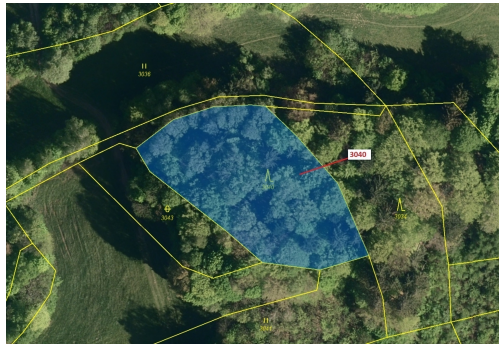

Lesní pozemek o výměře 2428 m², podíl 1/1, katastrální území Zděchov, obec Zděchov, obec s rozšířeno

756, Zděchov

75 000 Kč
za nemovitost

Vyřizuje
Call centrum
exdražby.cz
Tel.: +420 774 740 636
GSM: +420 774 740 636
E-mail:
dotazy@exdražby.cz

Celková plocha: 2 428 m²

Druh pozemku: les

POPIS NEMOVITOSTI: Lesní pozemek o výměře 2428 m², parcelní číslo 3040, podíl 1/1, katastrální území Zděchov, obec Zděchov, obec s rozšířenou působností Vsetín, okres Vsetín, Zlínský kraj.