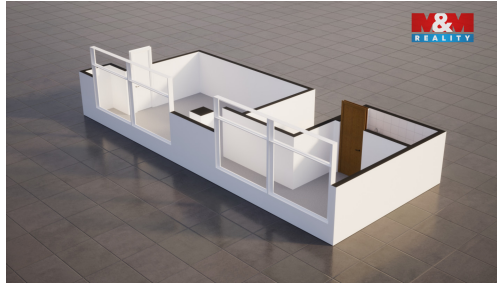

Pronájem kancelářského prostoru, 33m², Jablonné v Podještědí

Zdislavy z Lemberka, 47125, Jablonné v Podještědí

5 000 Kč
za měsíc