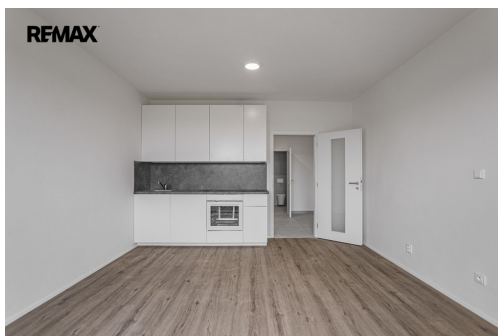

Byt 1+kk v Sobíně k pronájmu

Želetická, Praha-Zličín, Praha

15 990 Kč
za měsíc

Vyřizuje

Artem Saykin

Tel.: 603 455 857

GSM: +420 771 161 813

E-mail:

artem.saykin@re-max.cz

Dispozice bytu:	1+kk	Podlaží v domě:	2
Počet podlaží v domě:	4	Celková podlahová plocha:	35 m²
Druh objektu:	skeletová	Stav objektu:	velmi dobrý
Vlastnictví:	osobní	Balkón:	4 m²
Umístění objektu:	klidná část obce	Doprava:	silnice; MHD
Voda:	Vodovod	Plyn:	Plynovod
Odpad:	Kanalizace	Energetická náročnost:	B - Velmi úsporná

POPIS NEMOVITOSTI: Nájemné 15.990 Kč/měs.

Poplatky vč. elektřiny 4.576 Kč/měs.

Kauce 31.980 Kč/jednorázově

BEZ PROVIZE RK

K nastěhování IHNEDE

Nabízíme byt 1+kk s balkonem umístěný ve 2. podlaží budovy G v projektu Nové byty Sobín. Jedná se o novostavbu z roku 2023 a byt je stále v perfektním stavu.

Součástí nájmu je kuchyňská linka s troubou a indukční deskou. Koupelna je vybavena sprchovým koutem a spoustou prostoru pro pračku a sušičku. Ty můžou být umístěny jak na sobě, tak i vedle sebe. Byt je velmi praktický a nabízí