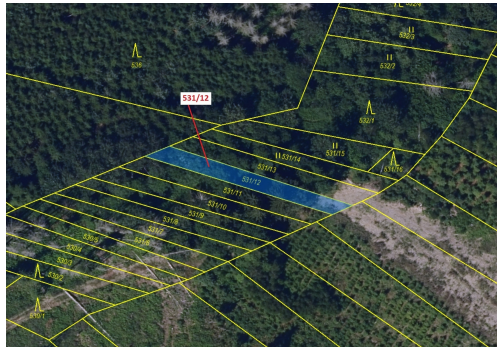

Lesní pozemek o výměře 281 m², podíl 1/1, katastrální území Mírovka, obec Havlíčkův Brod, obec s roz

58001, Havlíčkův Brod

7 000 Kč
za nemovitost

Vyřizuje
Call centrum
exdražby.cz
Tel.: +420 774 740 636
GSM: +420 774 740 636
E-mail:
dotazy@exdražby.cz

Celková plocha: 281 m²

Druh pozemku: les

POPIS NEMOVITOSTI: Lesní pozemek o výměře 281 m², parcelní číslo 531/12, podíl 1/1, katastrální území Mírovka, obec Havlíčkův Brod, obec s rozšířenou působností Havlíčkův Brod, okres Havlíčkův Brod, Kraj Vysočina.