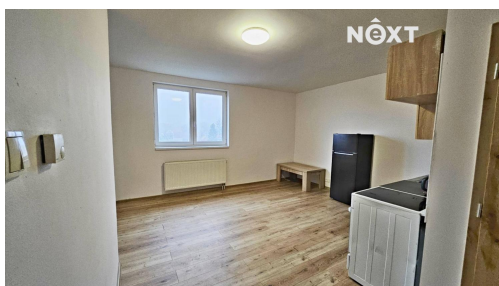

Pronájem byt 1+kk, 40m²

Severní, 27345, Hřebeč

11 000 Kč
za měsíc

+ poplatky

Vyřizuje

Daniel Šilhán

Tel.: 800 700 099

GSM: +420 725 173 088

E-mail:

info@nextreality.cz

Dispozice bytu: 1+kk

Počet podlaží v domě: 2

Druh objektu: cihlová

Vlastnictví: osobní

Energetická náročnost: G - Mimořádně nehospodárná

Podlaží v domě: 2

Celková podlahová plocha: 40 m²

Stav objektu: velmi dobrý

Umístění objektu: klidná část obce

POPIS NEMOVITOSTI: Nabízíme pronájem velmi hezkého bytu 1+kk po rekonstrukci o výměře 40 m² v obci Hřebeč, okres Kladno. Samostatný vchod po schodišti z ulice, v bytě předsíň, 1 pokoj a kuchyňský kout s el. Sporákem a digestoří, koupelna se sprchovým koutem, místem pro pračku(pračka) a WC. Ohřev vody pomocí el. Bojleru, vytápění bytu pomocí radiátorů. Podlahy plovoucí a dlažba. Byt se nachází v 1. patře. Možnost parkování automobilů před nebo vedle domu. Byt je určen zájemci k dlouhodobému pronájmu a je k nastěhování ihned nebo dle dohody. Majitel preferuje zájemce bez zvířat (max. menší zvířata) a pro max. 1-2osoby. Byt je vybaven dle aktuálních fotografií a k bytu nenáleží žádné další prostory pro uložení sezónních potřeb. Nájem 11.000 Kč + poplatky (3.500 Kč), kauce 1x nájem (11.000 Kč), provize RK 13.310 Kč. Vřele doporučuji prohlídku po domluvě s makléřem nemovitosti, prohlídky možné dle dohody. Pro komunikaci uvádějte evidenční číslo zakázky N115498.