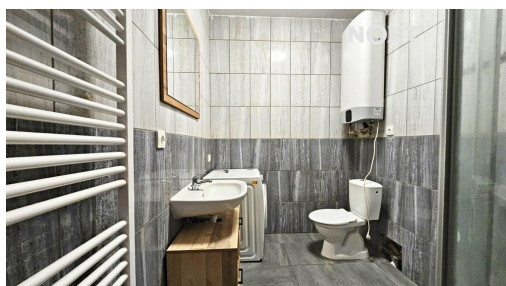

Pronájem byt 1+kk, 40m²

Severní, 27345, Hřebeč

11 000 Kč
za měsíc

+ poplatky

Vyřizuje

Daniel Šilhán

Tel.: 800 700 099

GSM: +420 725 173 088

E-mail:

info@nextreality.cz

Dispozice bytu: 1+kk

Počet podlaží v domě: 2

Druh objektu: cihlová

Vlastnictví: osobní

Energetická náročnost: G - Mimořádně nehospodárná

Podlaží v domě: 2

Celková podlahová plocha: 40 m²

Stav objektu: velmi dobrý

Umístění objektu: klidná část obce

POPIS NEMOVITOSTI: Nabízíme pronájem velmi hezkého bytu 1+kk po rekonstrukci o výměře 40 m² v obci Hřebeč, okres Kladno. Samostatný vchod po schodišti z ulice, v bytě předsíň, 1 pokoj a kuchyňský kout s el. Sporákem a digestoří, koupelna se sprchovým koutem, místem pro pračku(pračka) a WC. Ohřev vody pomocí el. Bojleru, vytápění bytu pomocí radiátorů. Podlahy plovoucí a dlažba. Byt se nachází v 1. patře. Možnost parkování automobilů před nebo vedle domu. Byt je určen zájemci k dlouhodobému pronájmu a je k nastěhování ihned nebo dle dohody. Majitel preferuje zájemce bez zvířat (max. menší zvířata) a pro max. 1-2osoby. Byt je vybaven dle aktuálních fotografií a k bytu nenáleží žádné další prostory pro uložení sezónních potřeb. Nájem 11.000 Kč + poplatky (3.500 Kč), kauce 1x nájem (11.000 Kč), provize RK 13.310 Kč. Vřele doporučuji prohlídku po domluvě s makléřem nemovitosti, prohlídky možné dle dohody. Pro komunikaci uvádějte evidenční číslo zakázky N115498.