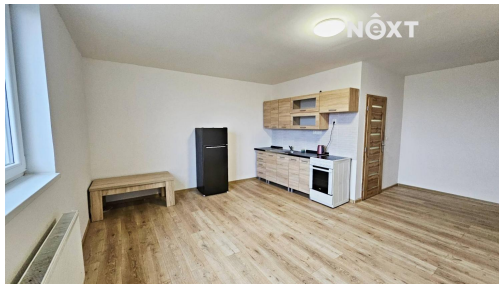

Pronájem byt 1+kk, 40m²

Severní, 27345, Hřebeč

11 000 Kč
za měsíc

+ poplatky

Vyřizuje

Daniel Šilhán

Tel.: 800 700 099

GSM: +420 725 173 088

E-mail:

info@nextreality.cz

Dispozice bytu: 1+kk

Počet podlaží v domě: 2

Druh objektu: cihlová

Vlastnictví: osobní

Energetická náročnost: G - Mimořádně nehospodárná

Podlaží v domě: 2

Celková podlahová plocha: 40 m²

Stav objektu: velmi dobrý

Umístění objektu: klidná část obce

POPIS NEMOVITOSTI: Nabízíme pronájem velmi hezkého bytu 1+kk po rekonstrukci o výměře 40 m² v obci Hřebeč, okres Kladno. Samostatný vchod po schodišti z ulice, v bytě předsíň, 1 pokoj a kuchyňský kout s el. Sporákem a digestoří, koupelna se sprchovým koutem, místem pro pračku(pračka) a WC. Ohřev vody pomocí el. Bojleru, vytápění bytu pomocí radiátorů. Podlahy plovoucí a dlažba. Byt se nachází v 1. patře. Možnost parkování automobilů před nebo vedle domu. Byt je určen zájemci k dlouhodobému pronájmu a je k nastěhování ihned nebo dle dohody. Majitel preferuje zájemce bez zvířat (max. menší zvířata) a pro max. 1-2osoby. Byt je vybaven dle aktuálních fotografií a k bytu nenáleží žádné další prostory pro uložení sezónních potřeb. Nájem 11.000 Kč + poplatky (3.500 Kč), kauce 1x nájem (11.000 Kč), provize RK 13.310 Kč. Vřele doporučuji prohlídku po domluvě s makléřem nemovitosti, prohlídky možné dle dohody. Pro komunikaci uvádějte evidenční číslo zakázky N115498.