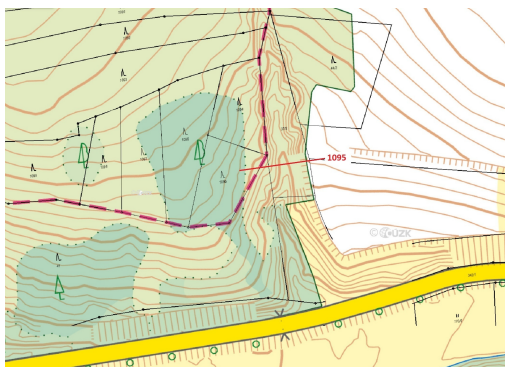

Lesní pozemek o výměře 1427 m², podíl 1/1, katastrální území Mladoňovice na Moravě, obec Mladoňovice

67532, Mladoňovice

60 000 Kč
za nemovitost

Vyřizuje
Call centrum
exdražby.cz
Tel.: +420 774 740 636
GSM: +420 774 740 636
E-mail:
dotazy@exdražby.cz

Celková plocha: 1 427 m²

Druh pozemku: les

POPIS NEMOVITOSTI: Lesní pozemek o výměře 1427 m², parcelní číslo 1095, podíl 1/1, katastrální území Mladoňovice na Moravě, obec Mladoňovice, obec s rozšířenou působností Moravské Budějovice, okres Třebíč, Kraj Vysočina.