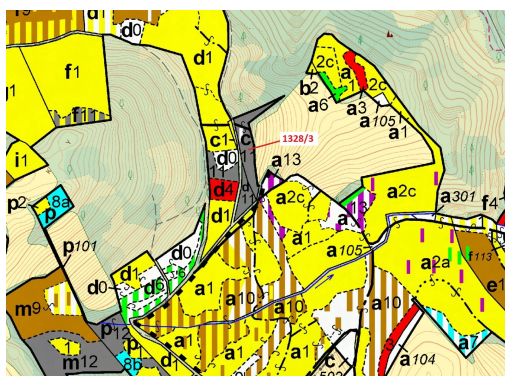

Lesní pozemek o výměře 3057 m², podíl 1/1, katastrální území Kladky, obec Kladky, obec s rozšířenou

79854, Kladky

56 000 Kč
za nemovitost

Vyřizuje

Call centrum

exdrazby.cz

Tel.: +420 774 740 636

GSM: +420 774 740 636

E-mail:

dotazy@exdrazby.cz

Celková plocha: 3 057 m²

Druh pozemku: les

POPIS NEMOVITOSTI: Lesní pozemek o výměře 3057 m², parcelní číslo 1328/3, podíl 1/1, katastrální území Kladky, obec Kladky, obec s rozšířenou působností Konice, okres Prostějov, Olomoucký kraj. Po těžbě.